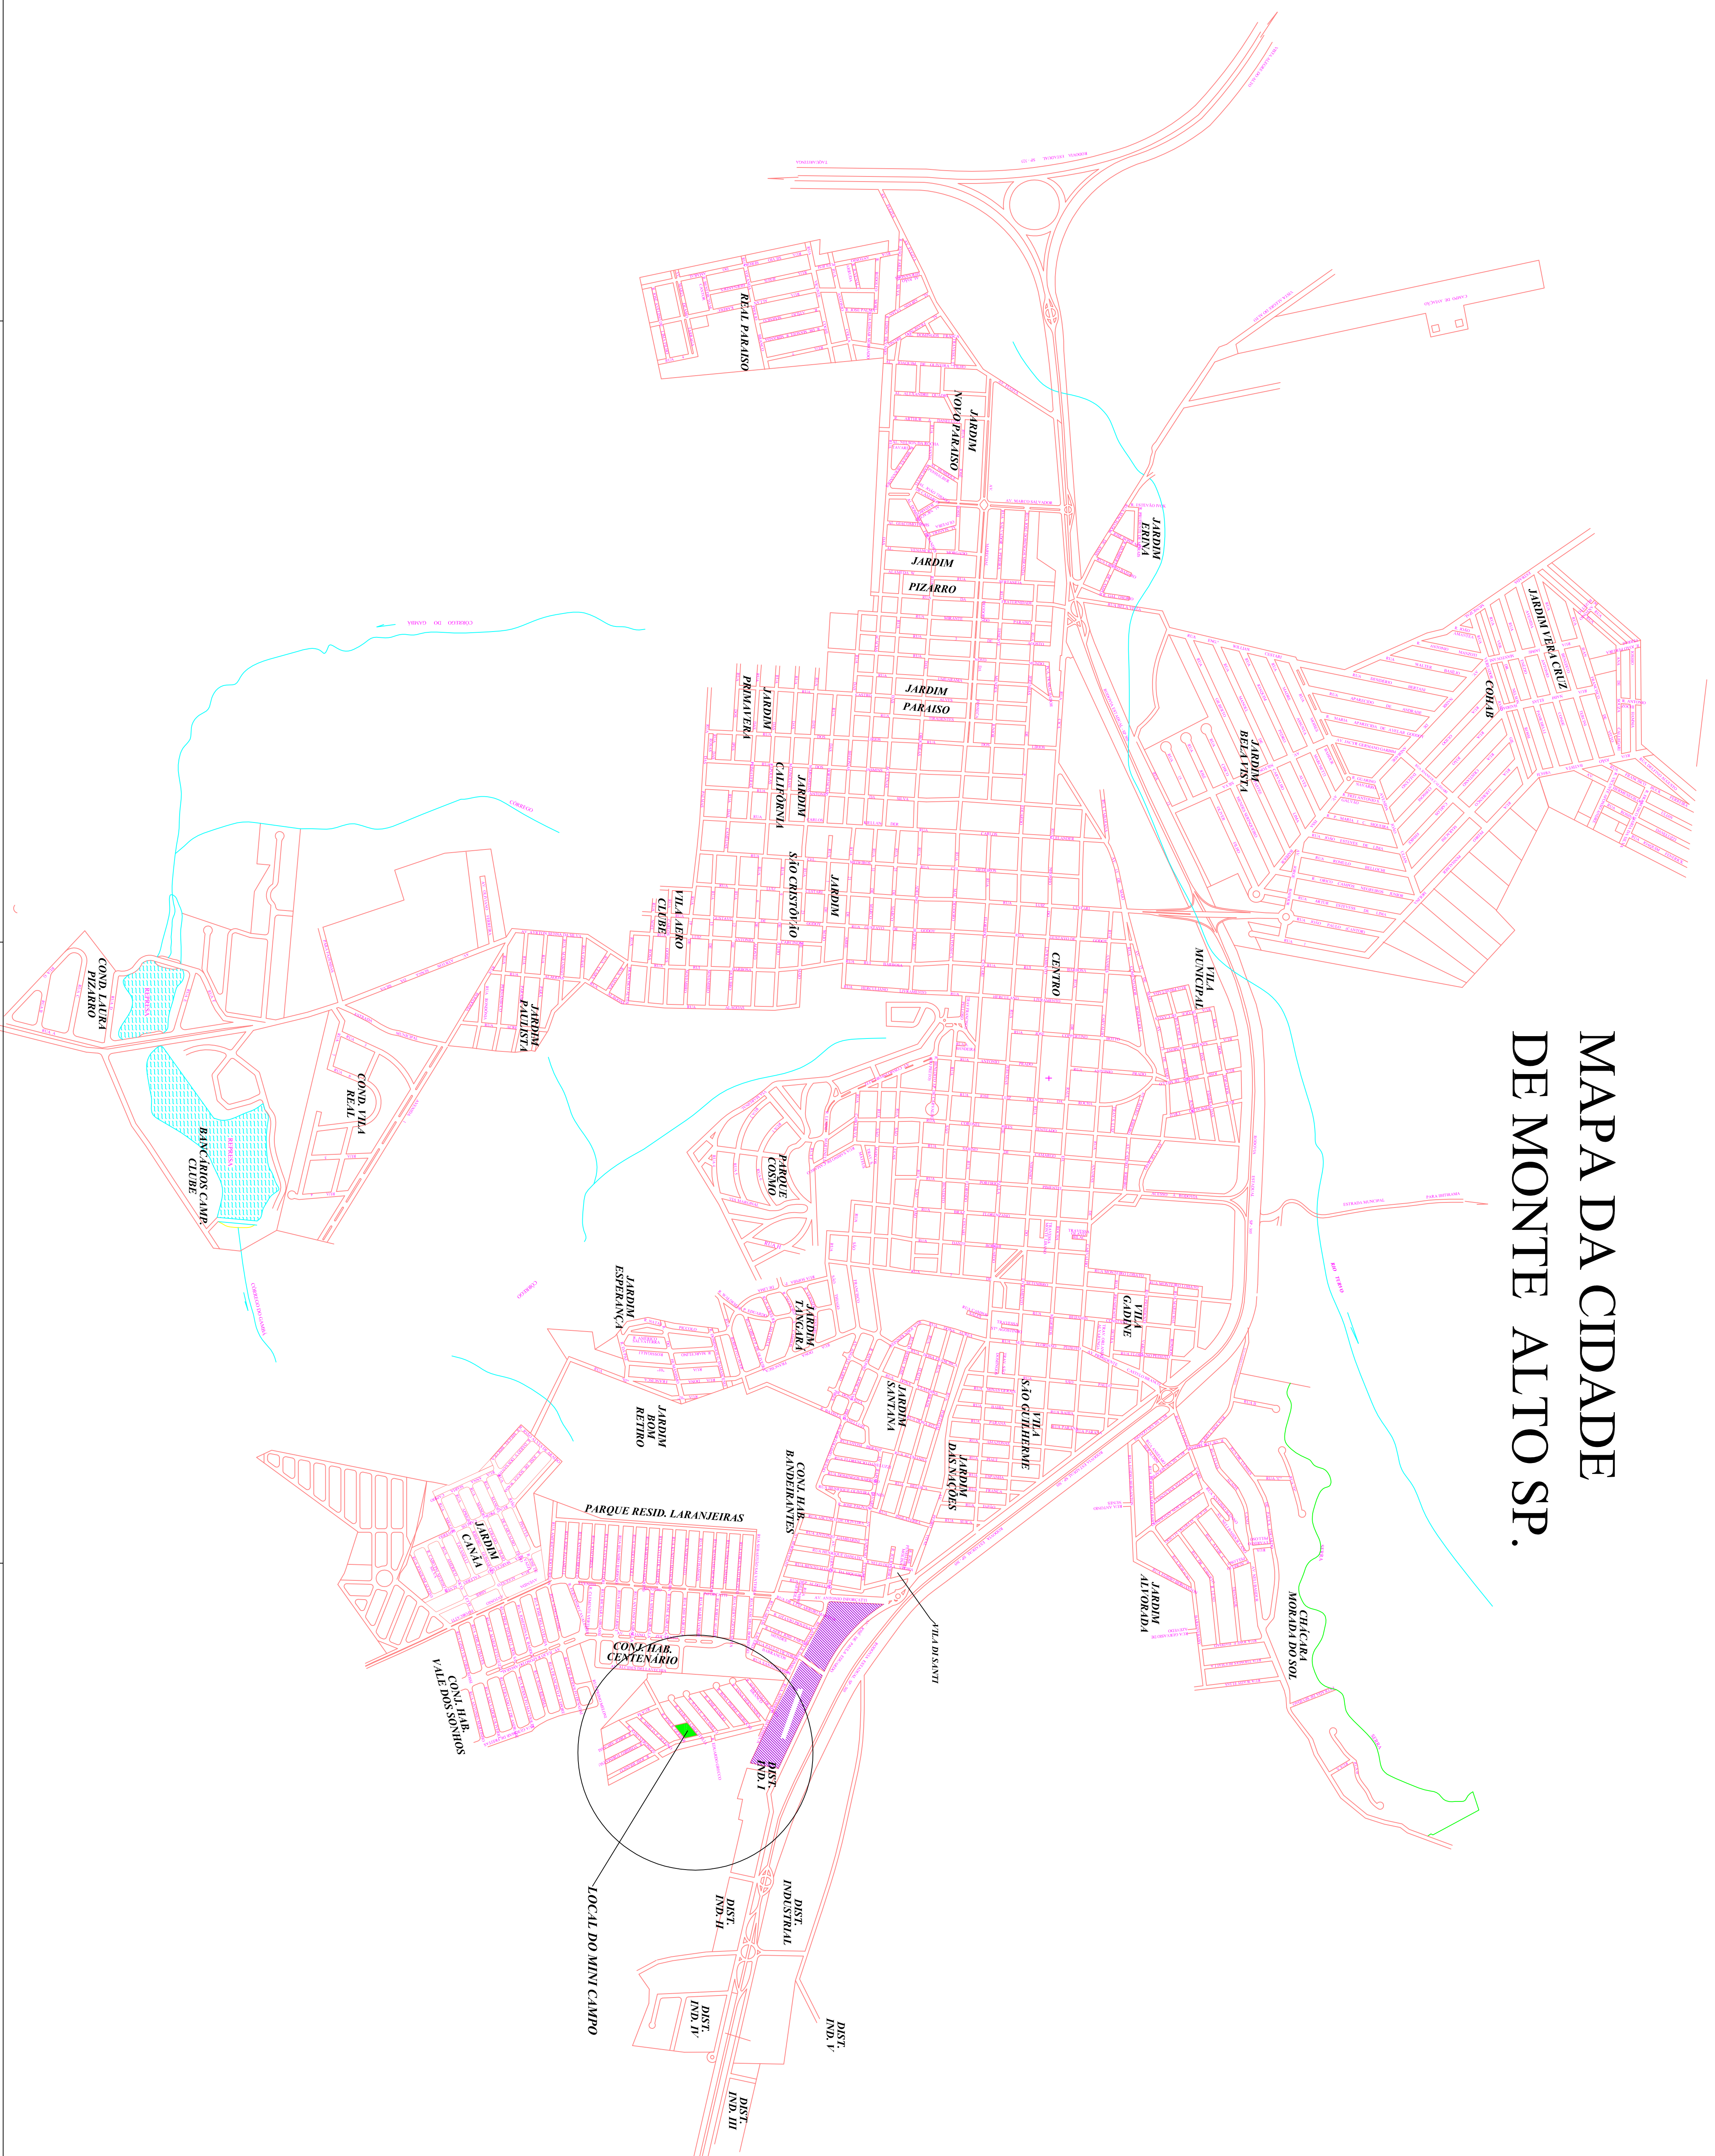

MAPA DA CIDADE DE MONTE ALTO SP.

MAPA DA CIDADE COM LOCALIZAÇÃO		FL 04
OBJETO	LOCALIZAÇÃO DO LOCAL	
PROPRIETÁRIO	PREFEITURA MUNICIPAL DE MONTE ALTO SP	
ENDEREÇO	JARDIM BELA VISTA DO MURANVE	
ESCALA	1/10000	MONTE ALTO SP
SITUAÇÃO DO LOCAL		
SHEILA AP. MERRA PREFEITA MUNICIPAL		
ABELINO DE IDEM FOLHA 01		
		SHEILA AP. MERRA ENSC. CIVIL CRM/1604/09640 ART. Nº 922212201R1700732