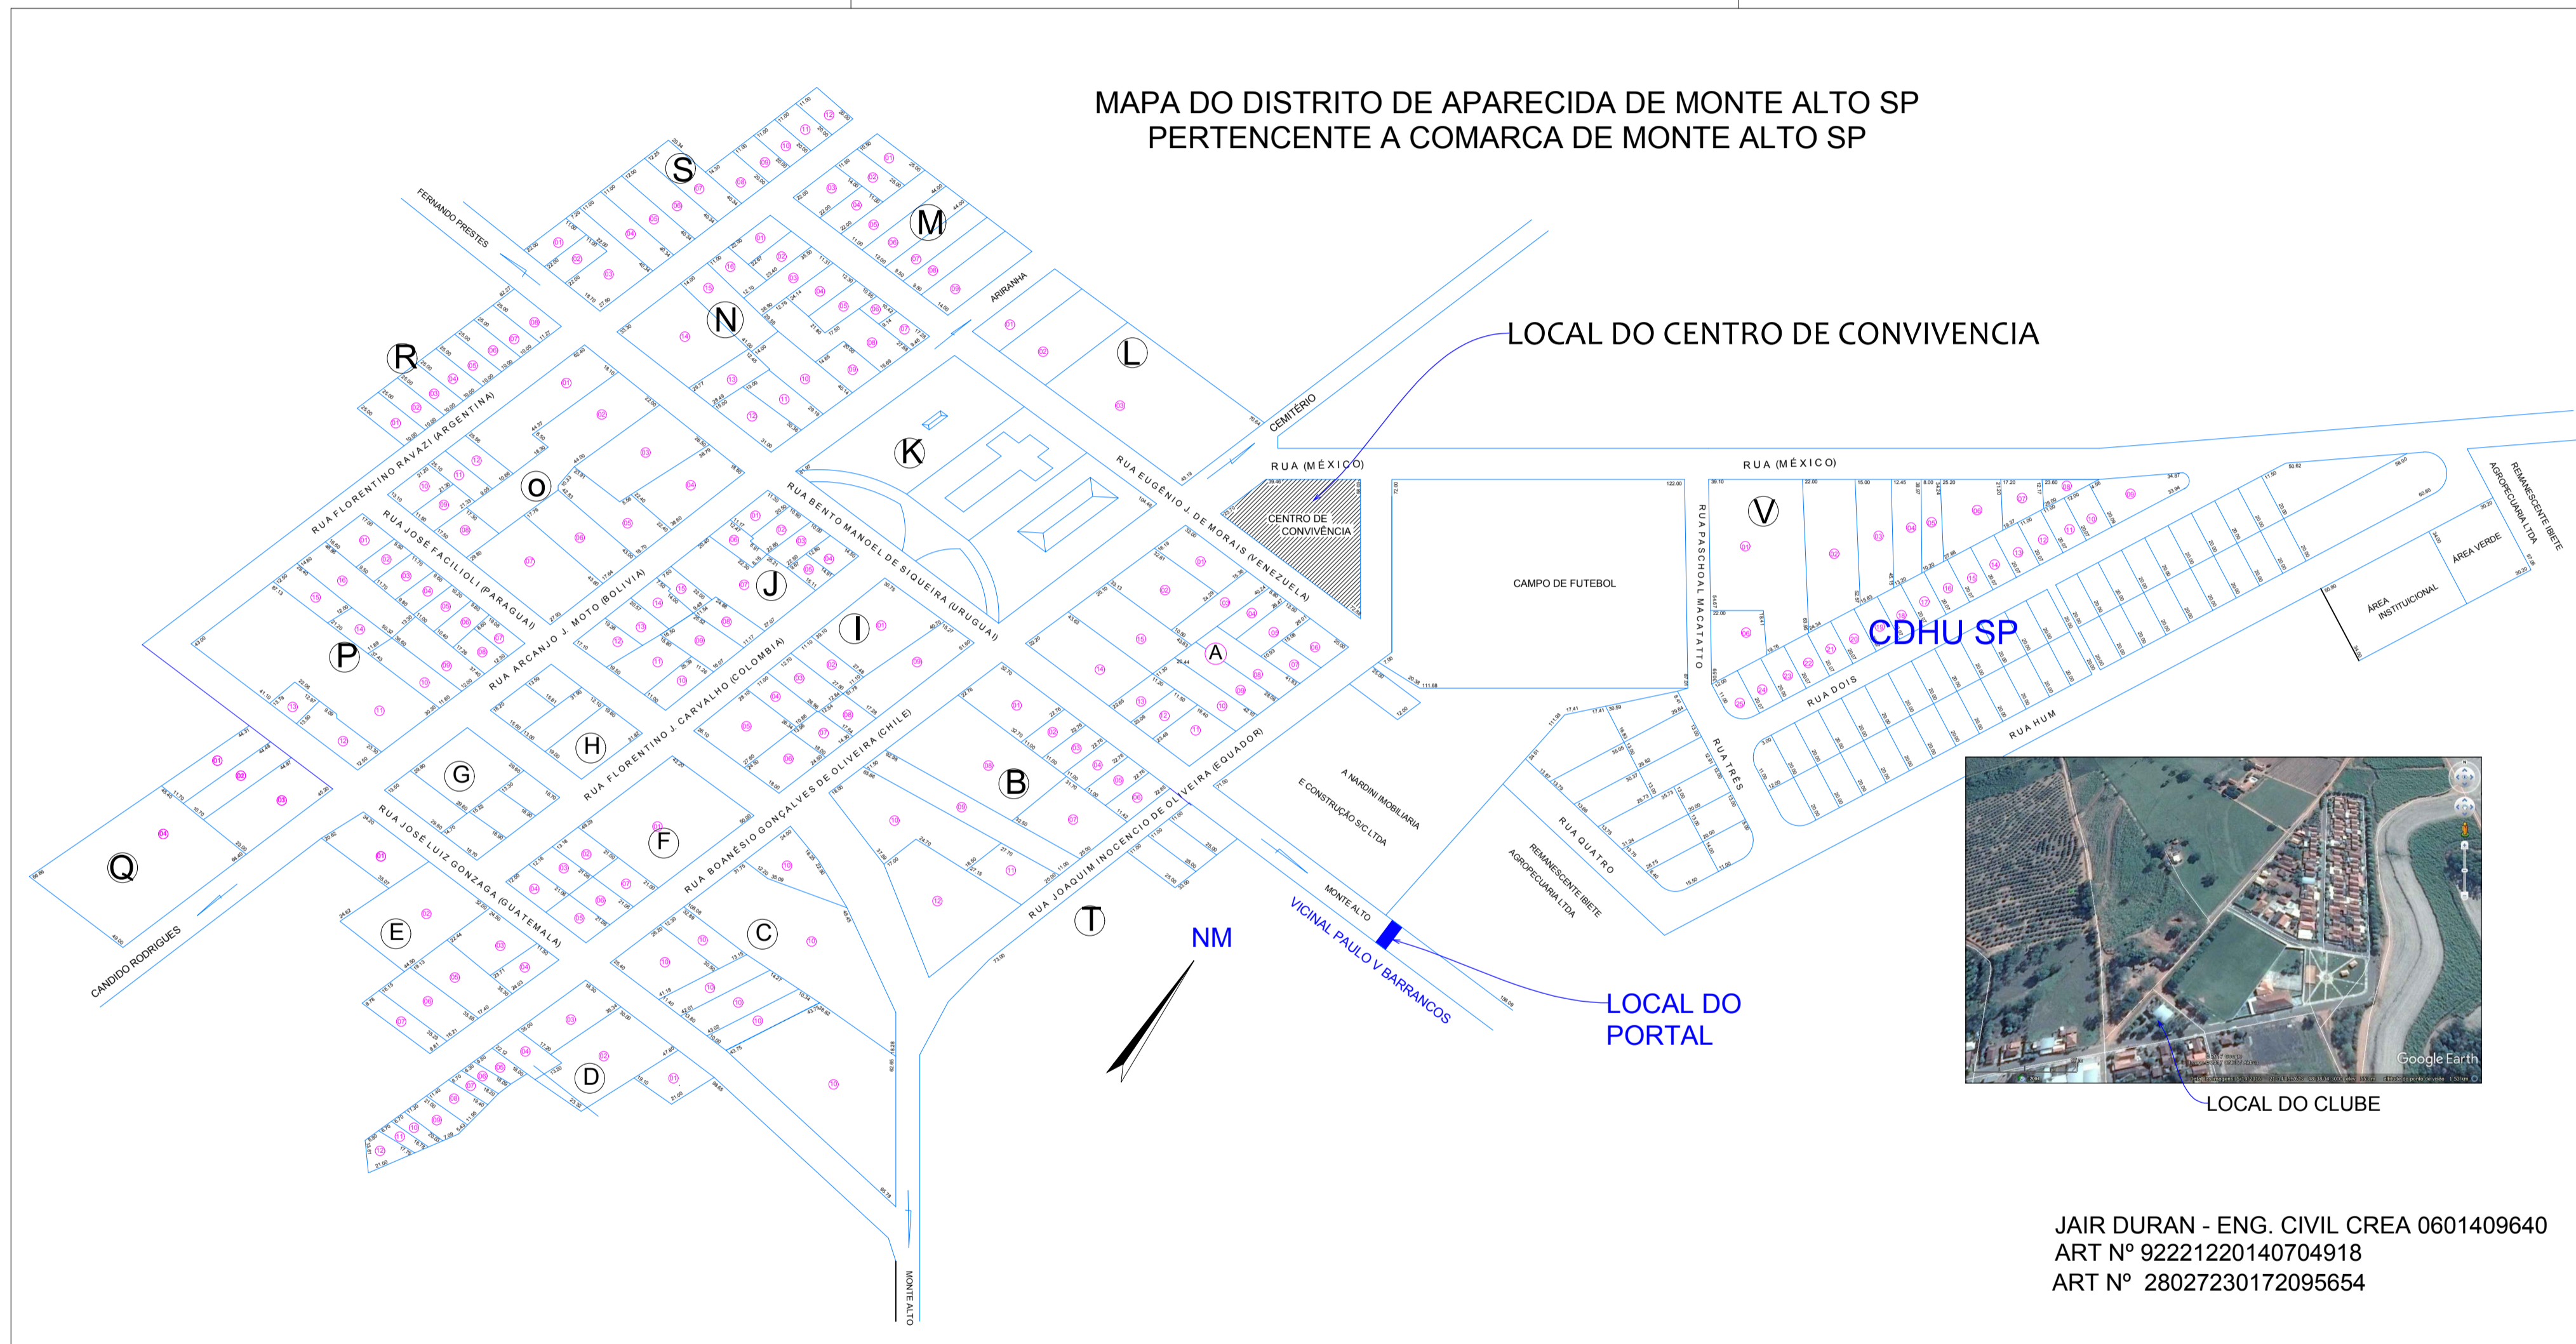

MAPA DO DISTRITO DE APARECIDA DE MONTE ALTO SP
PERTENCENTE A COMARCA DE MONTE ALTO SP

JAIR DURAN - ENG. CIVIL CREA 0601409640
ART N° 92221220140704918
ART N° 28027230172095654