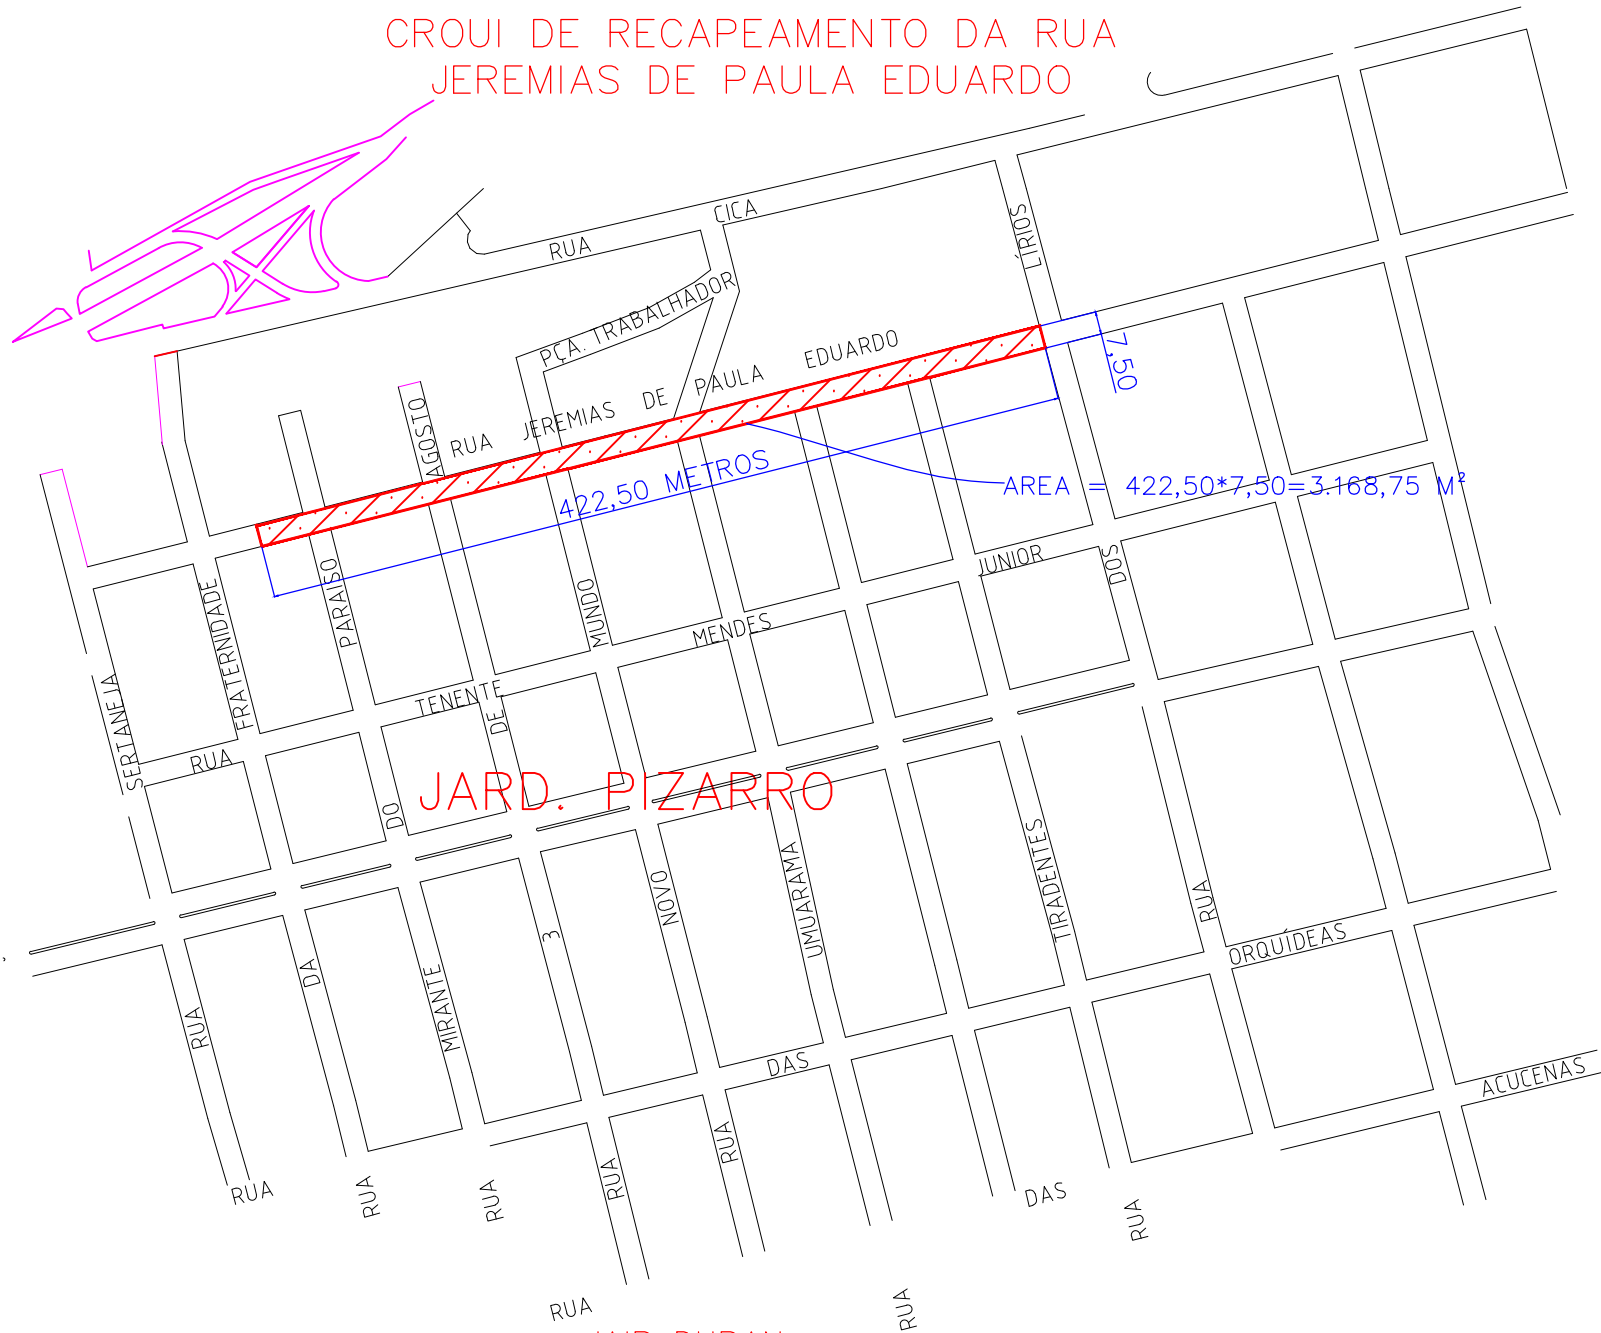

CROUI DE RECAPEAMENTO DA RUA
JEREMIAS DE PAULA EDUARDO

JARD. PIZARRO

JAIR DURAN
ENG CIVIL REA 0601409640
art n° 28027230181571678