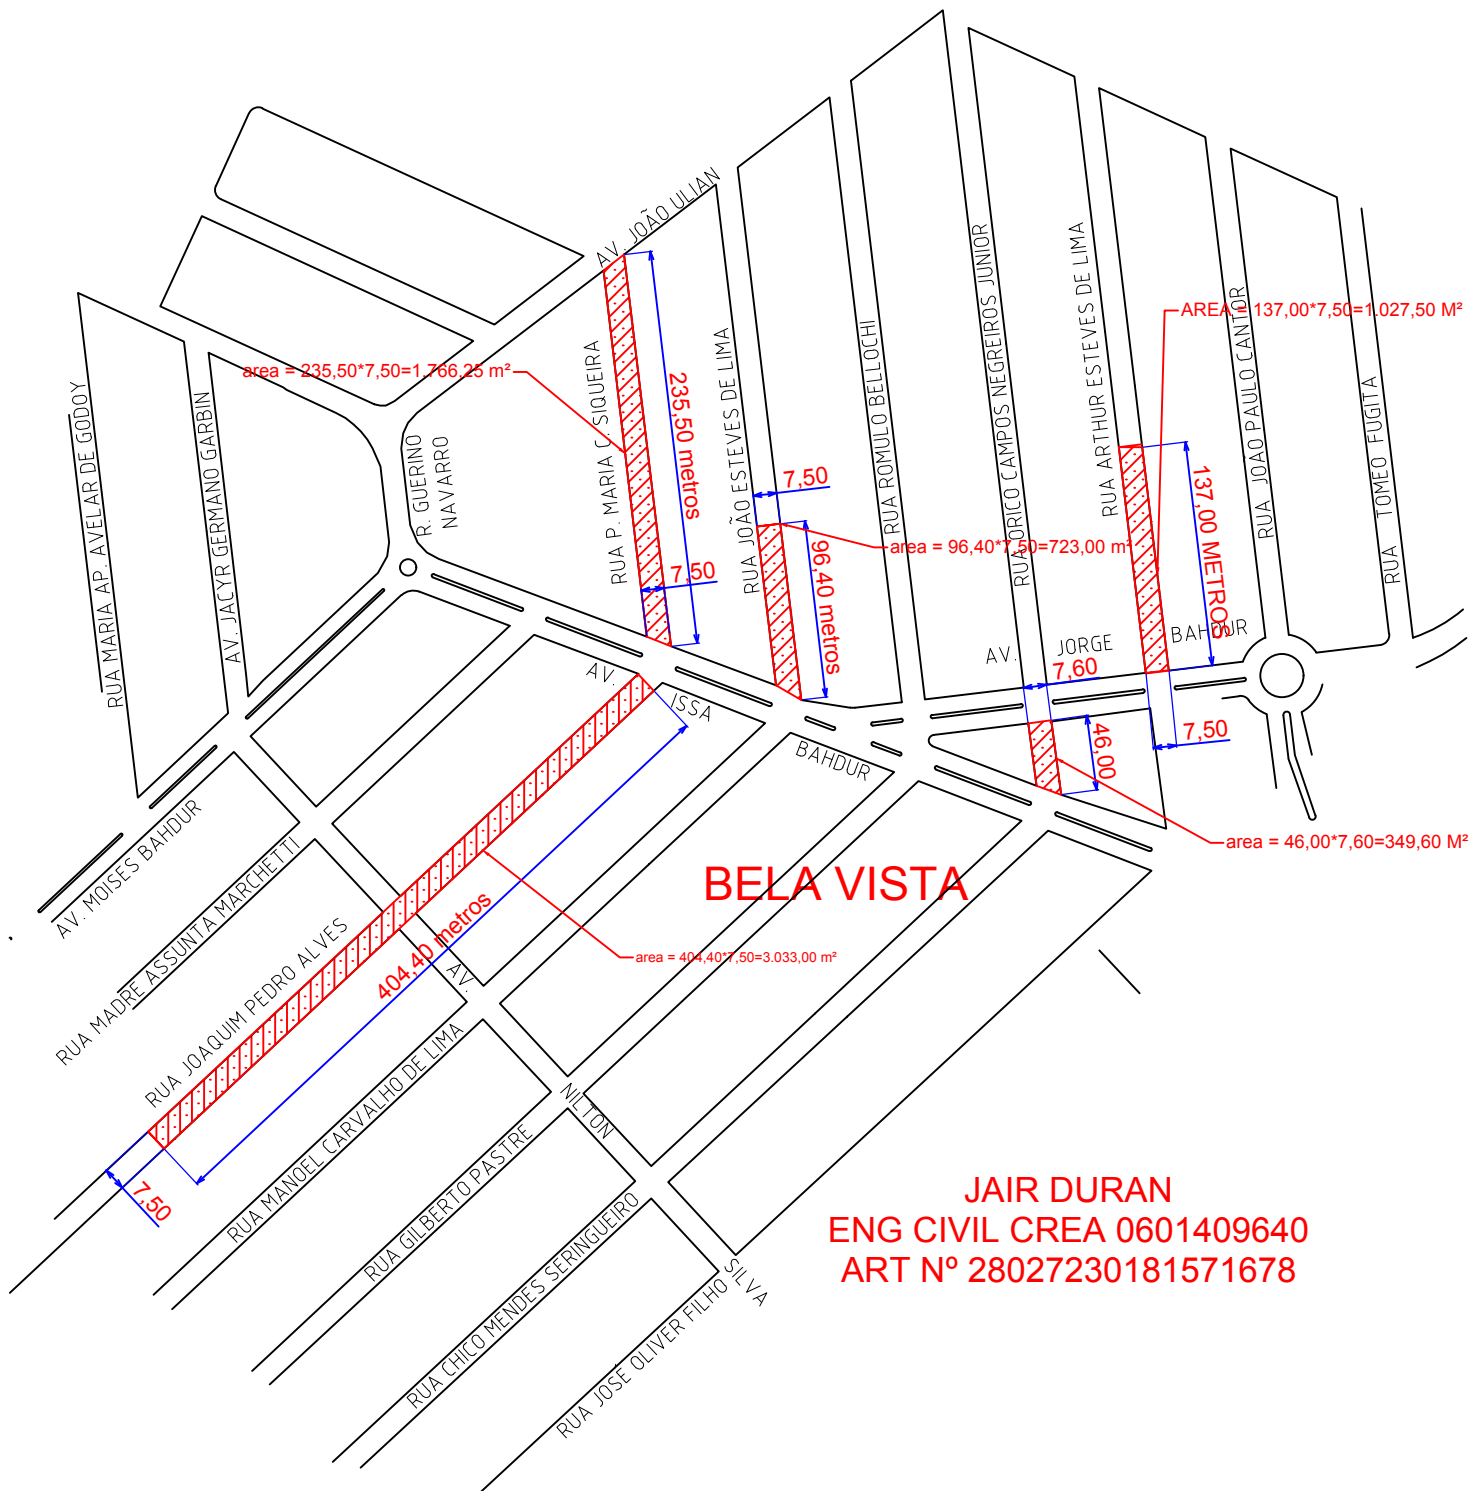

CROQUI DAS RUAS A SEREM RECAPEADAS

BELA VISTA

JAIR DURAN
ENG CIVIL CREA 0601409640
ART Nº 28027230181571678