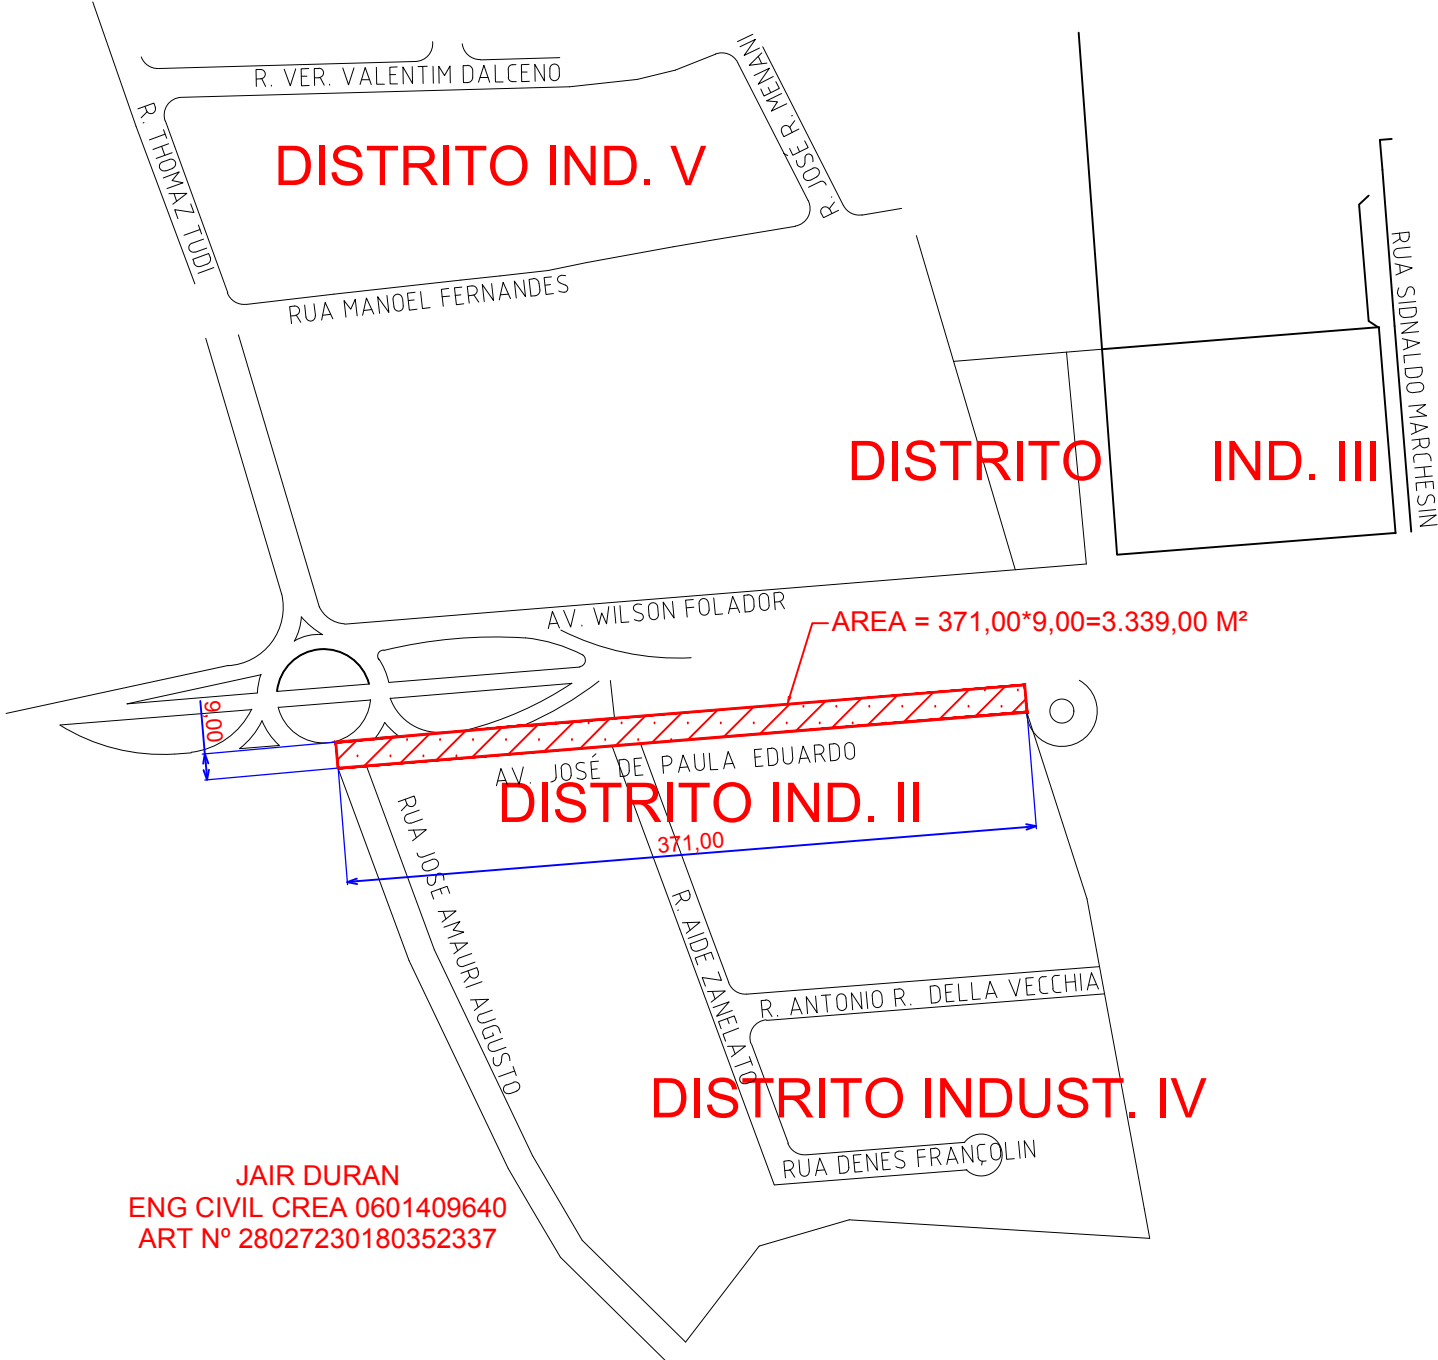

CROQUI DA AVENIDA JOSE DE PAULA EDUARDO

JAIR DURAN
ENG CIVIL CREA 0601409640
ART Nº 28027230180352337