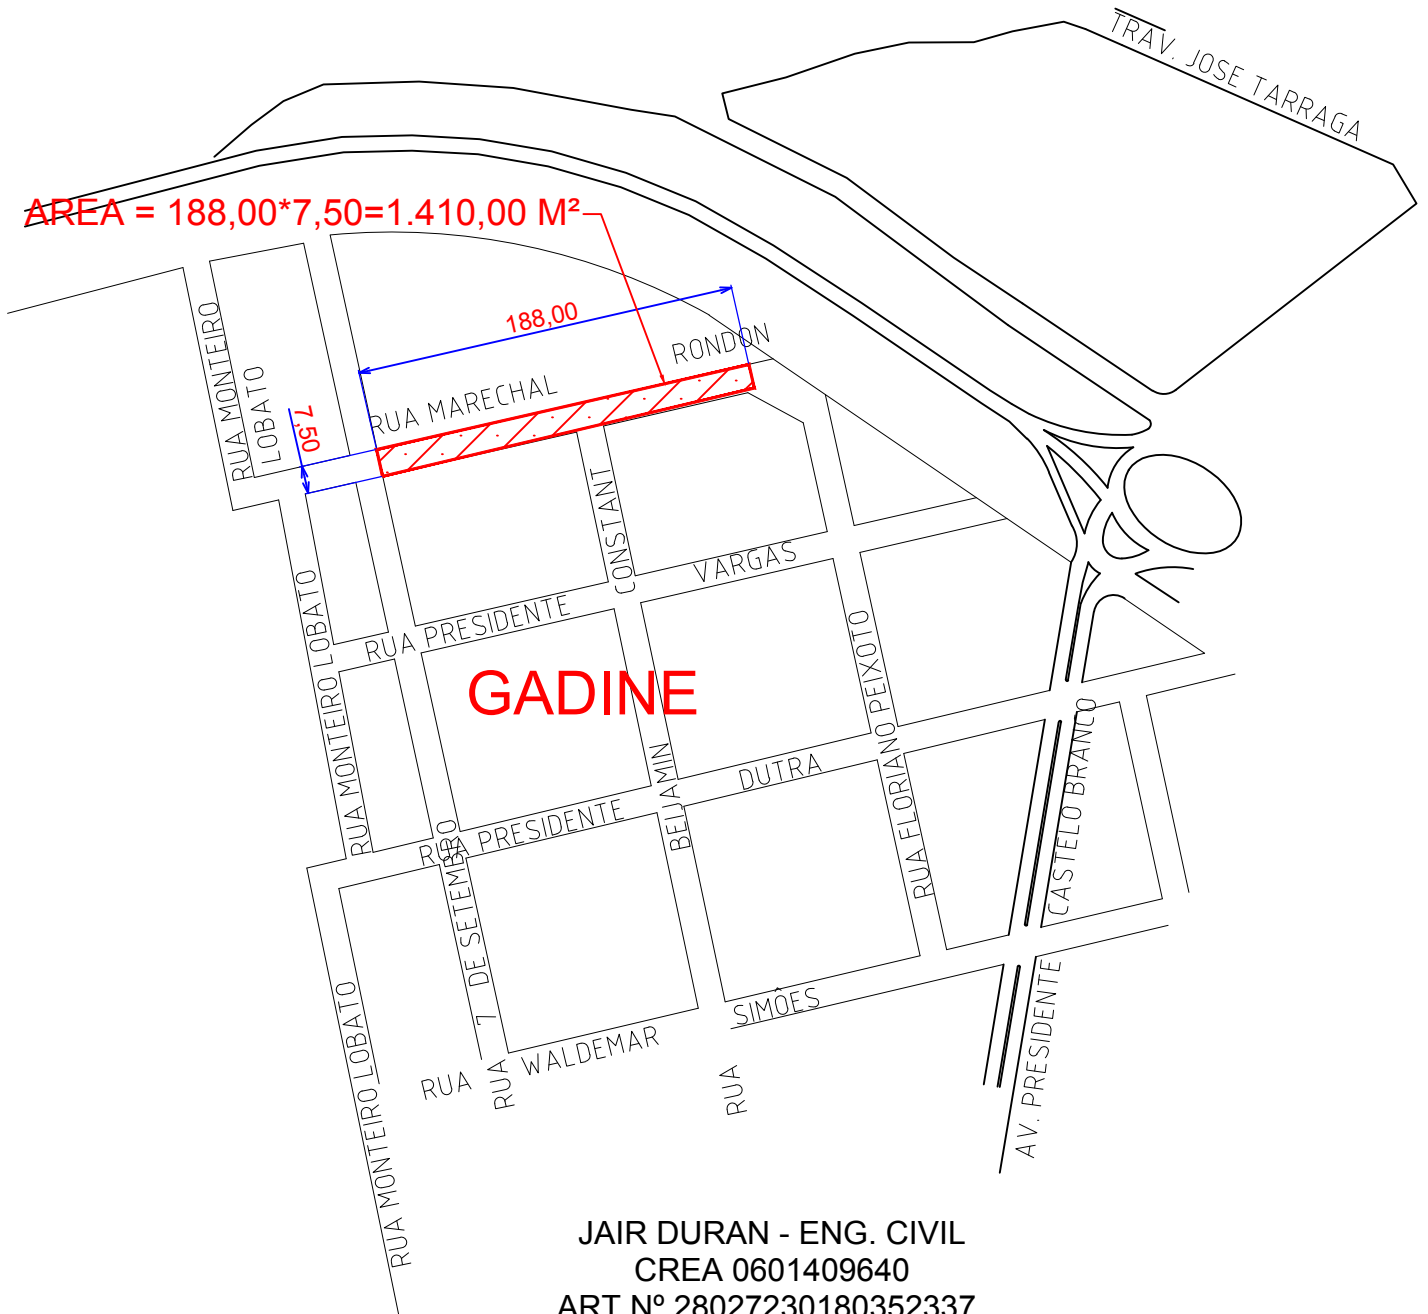

CROQUI DA RUA MARECHAL RONDON RECAPEAMENTO

JAIR DURAN - ENG. CIVIL
CREA 0601409640
ART Nº 28027230180352337