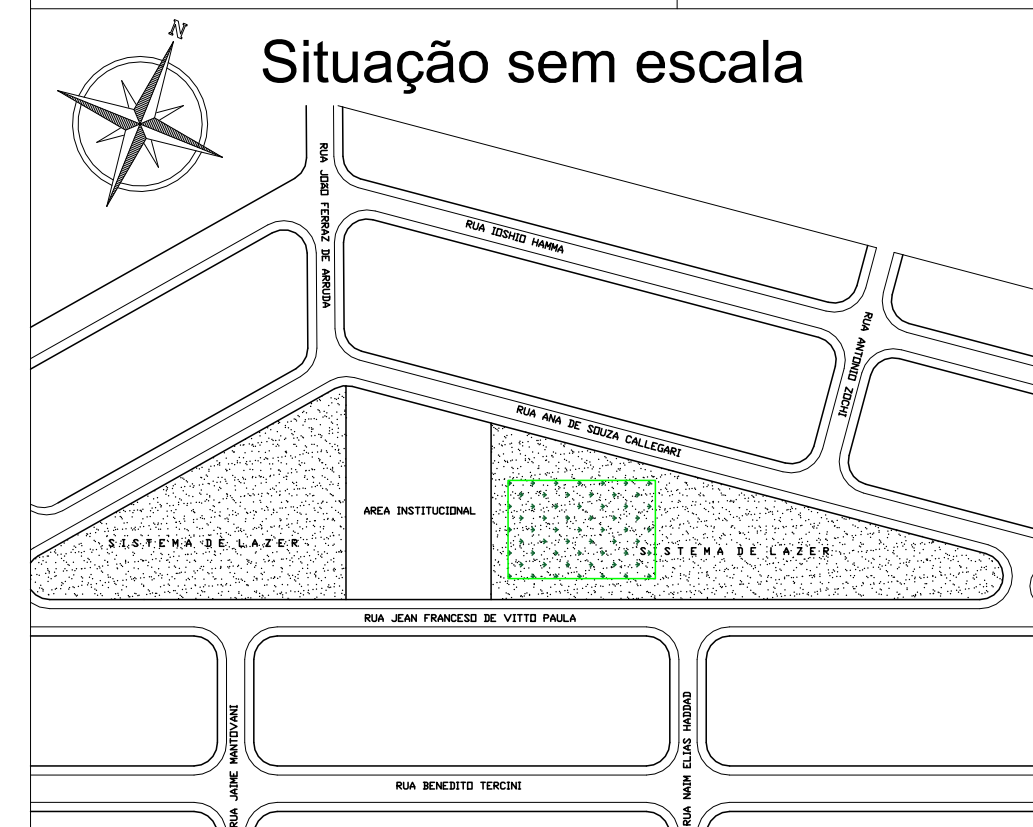

Simulação da Quadra sem escala

Simulação da Quadra sem escala

# Projeto Arquitetônico

Folha 02/02

Assunto:	Quadra de Futebol Society	
Local:	Rua Ana de Souza Callegari, s/nº. Sistema de Lazer 02	
Proprietário:	Prefeitura Municipal de Monte Alto	
Matrícula:	Escala:	Jardim Vera Cruz
38.037	1:200	Monte Alto