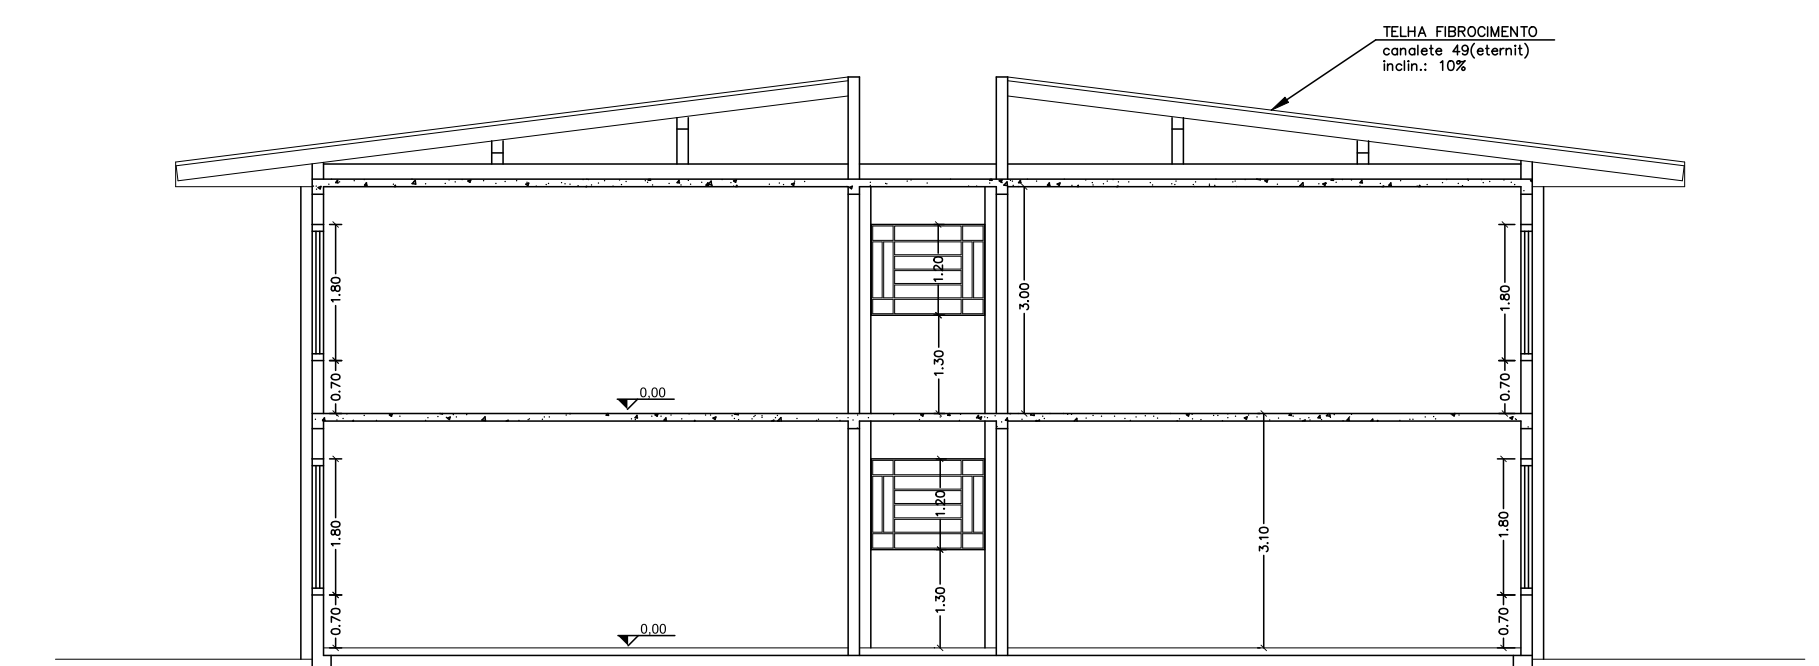

CORTE B
Escala 1 / 100

CORTE A
Escala 1 / 100

CORTE D
Escala 1 / 100

CORTE C
Escala 1 / 100

Responsável Técnico

Responsável Pelo Uso
PREFEITURA MUNICIPAL DE MONTE ALTO

PROJETO

02/02

Ocupação: E-1 ESCOLA EM GERAL

Local: Rua Castro Alves, 580 - Jardim Primavera
MONTE ALTO/SP

PROPRIETÁRIO: PREFEITURA MUNICIPAL DE MONTE ALTO

RESPONSÁVEL TÉCNICO:

CREA:

ÁREA EXISTENTE: 1.679,67 m² ÁREA CONST.: 0,00m²

ÁREA TOTAL: 1.679,67 m²

DESENHISTA:

ESCALA: Indicada

DATA: AGOSTO/2016