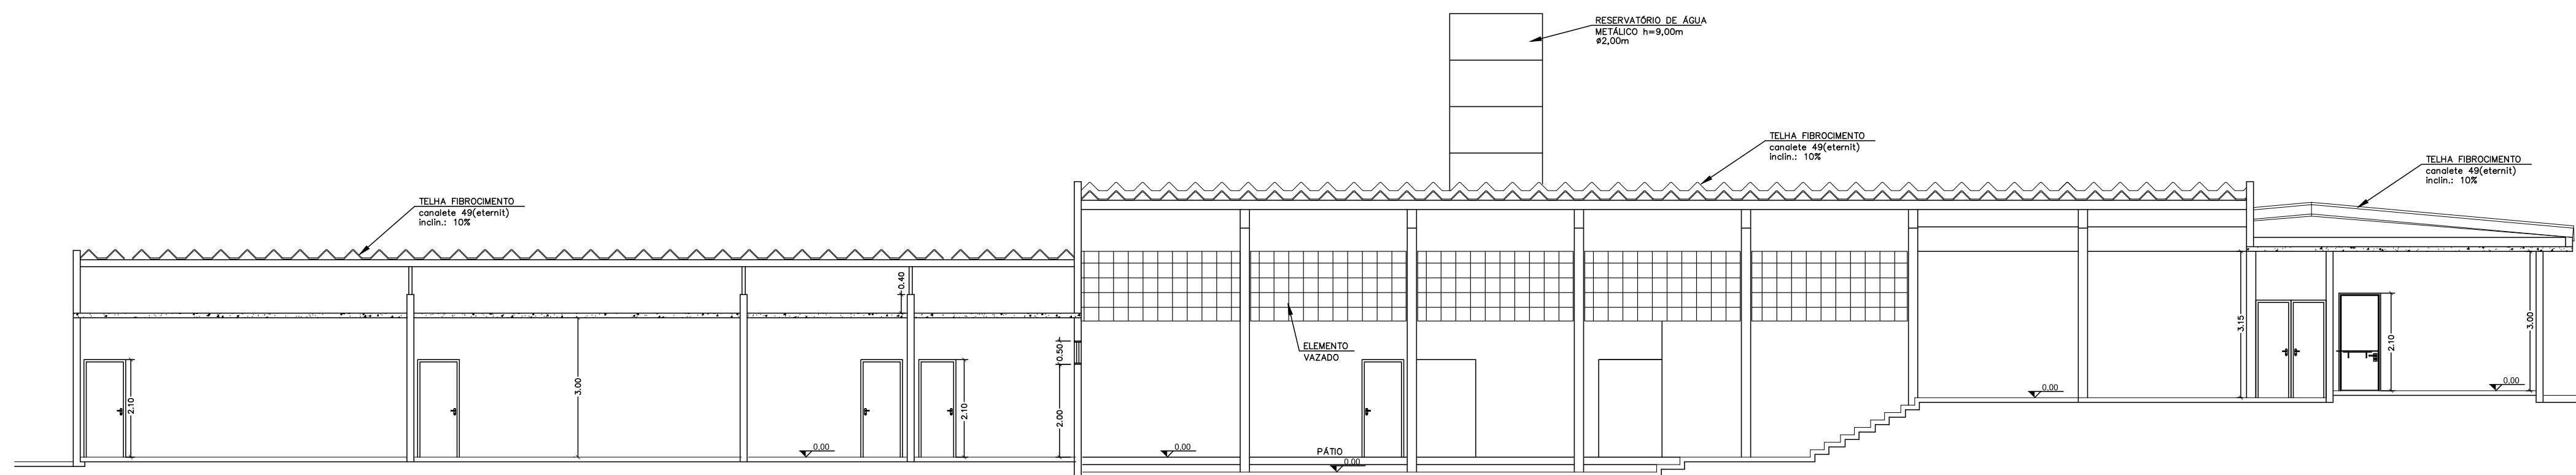

CORTE B
Escala 1 / 100

CORTE A
Escala 1 / 100

CORTE D
Escala 1 / 100

CORTE C
Escala 1 / 100

Responsável Técnico

Responsável Pelo Uso
PREFEITURA MUNICIPAL DE MONTE ALTO

PROJETO

02/02

Ocupação: E-1 ESCOLA EM GERAL

Local: Rua Castro Alves, 580 - Jardim Primavera
MONTE ALTO/SP

PROPRIETÁRIO: PREFEITURA MUNICIPAL DE MONTE ALTO

RESPONSÁVEL TÉCNICO:

CREA:

ÁREA EXISTENTE: 1.679,67 m² ÁREA CONST.: 0,00m²

ÁREA TOTAL: 1.679,67 m²

DESENHISTA:

ESCALA: Indicada

DATA: AGOSTO/2016