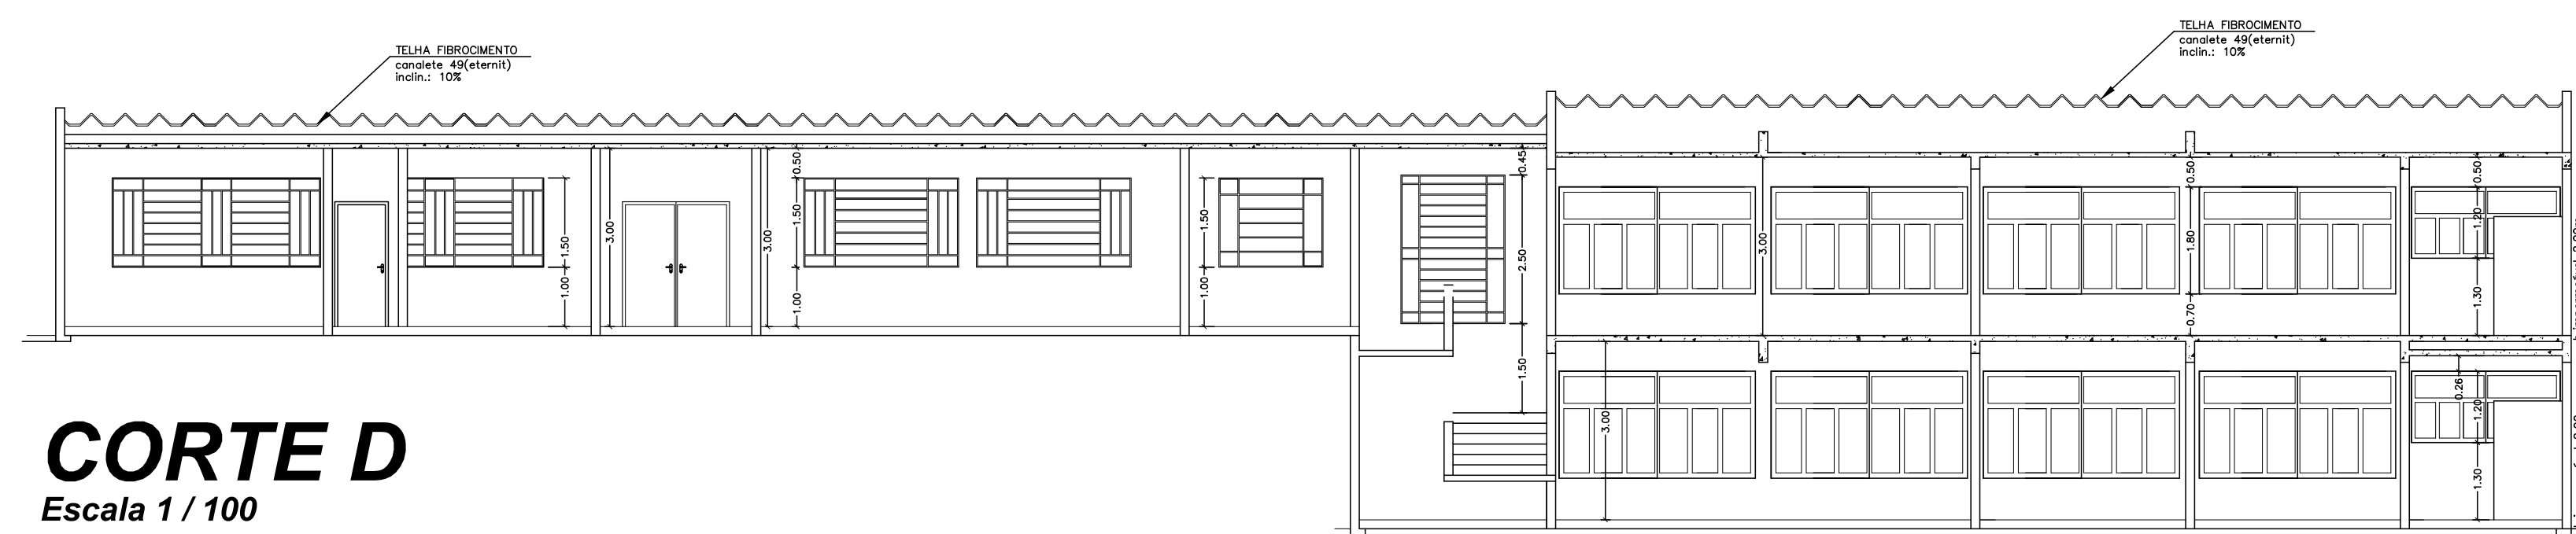

CORTE B
Escala 1 / 100

CORTE A
Escala 1 / 100

CORTE D
Escala 1 / 100

CORTE C
Escala 1 / 100

Responsável Técnico

Responsável Pelo Uso
PREFEITURA MUNICIPAL DE MONTE ALTO

PROJETO

02/02

Ocupação: E-1 ESCOLA EM GERAL

Local: Rua Castro Alves, 580 - Jardim Primavera
MONTE ALTO/SP

PROPRIETÁRIO: PREFEITURA MUNICIPAL DE MONTE ALTO

RESPONSÁVEL TÉCNICO:

CREA:

ÁREA EXISTENTE: 1.679,67 m² ÁREA CONST.: 0,00m²

ÁREA TOTAL: 1.679,67 m²

DESENHISTA:

ESCALA: Indicada

DATA: AGOSTO/2016