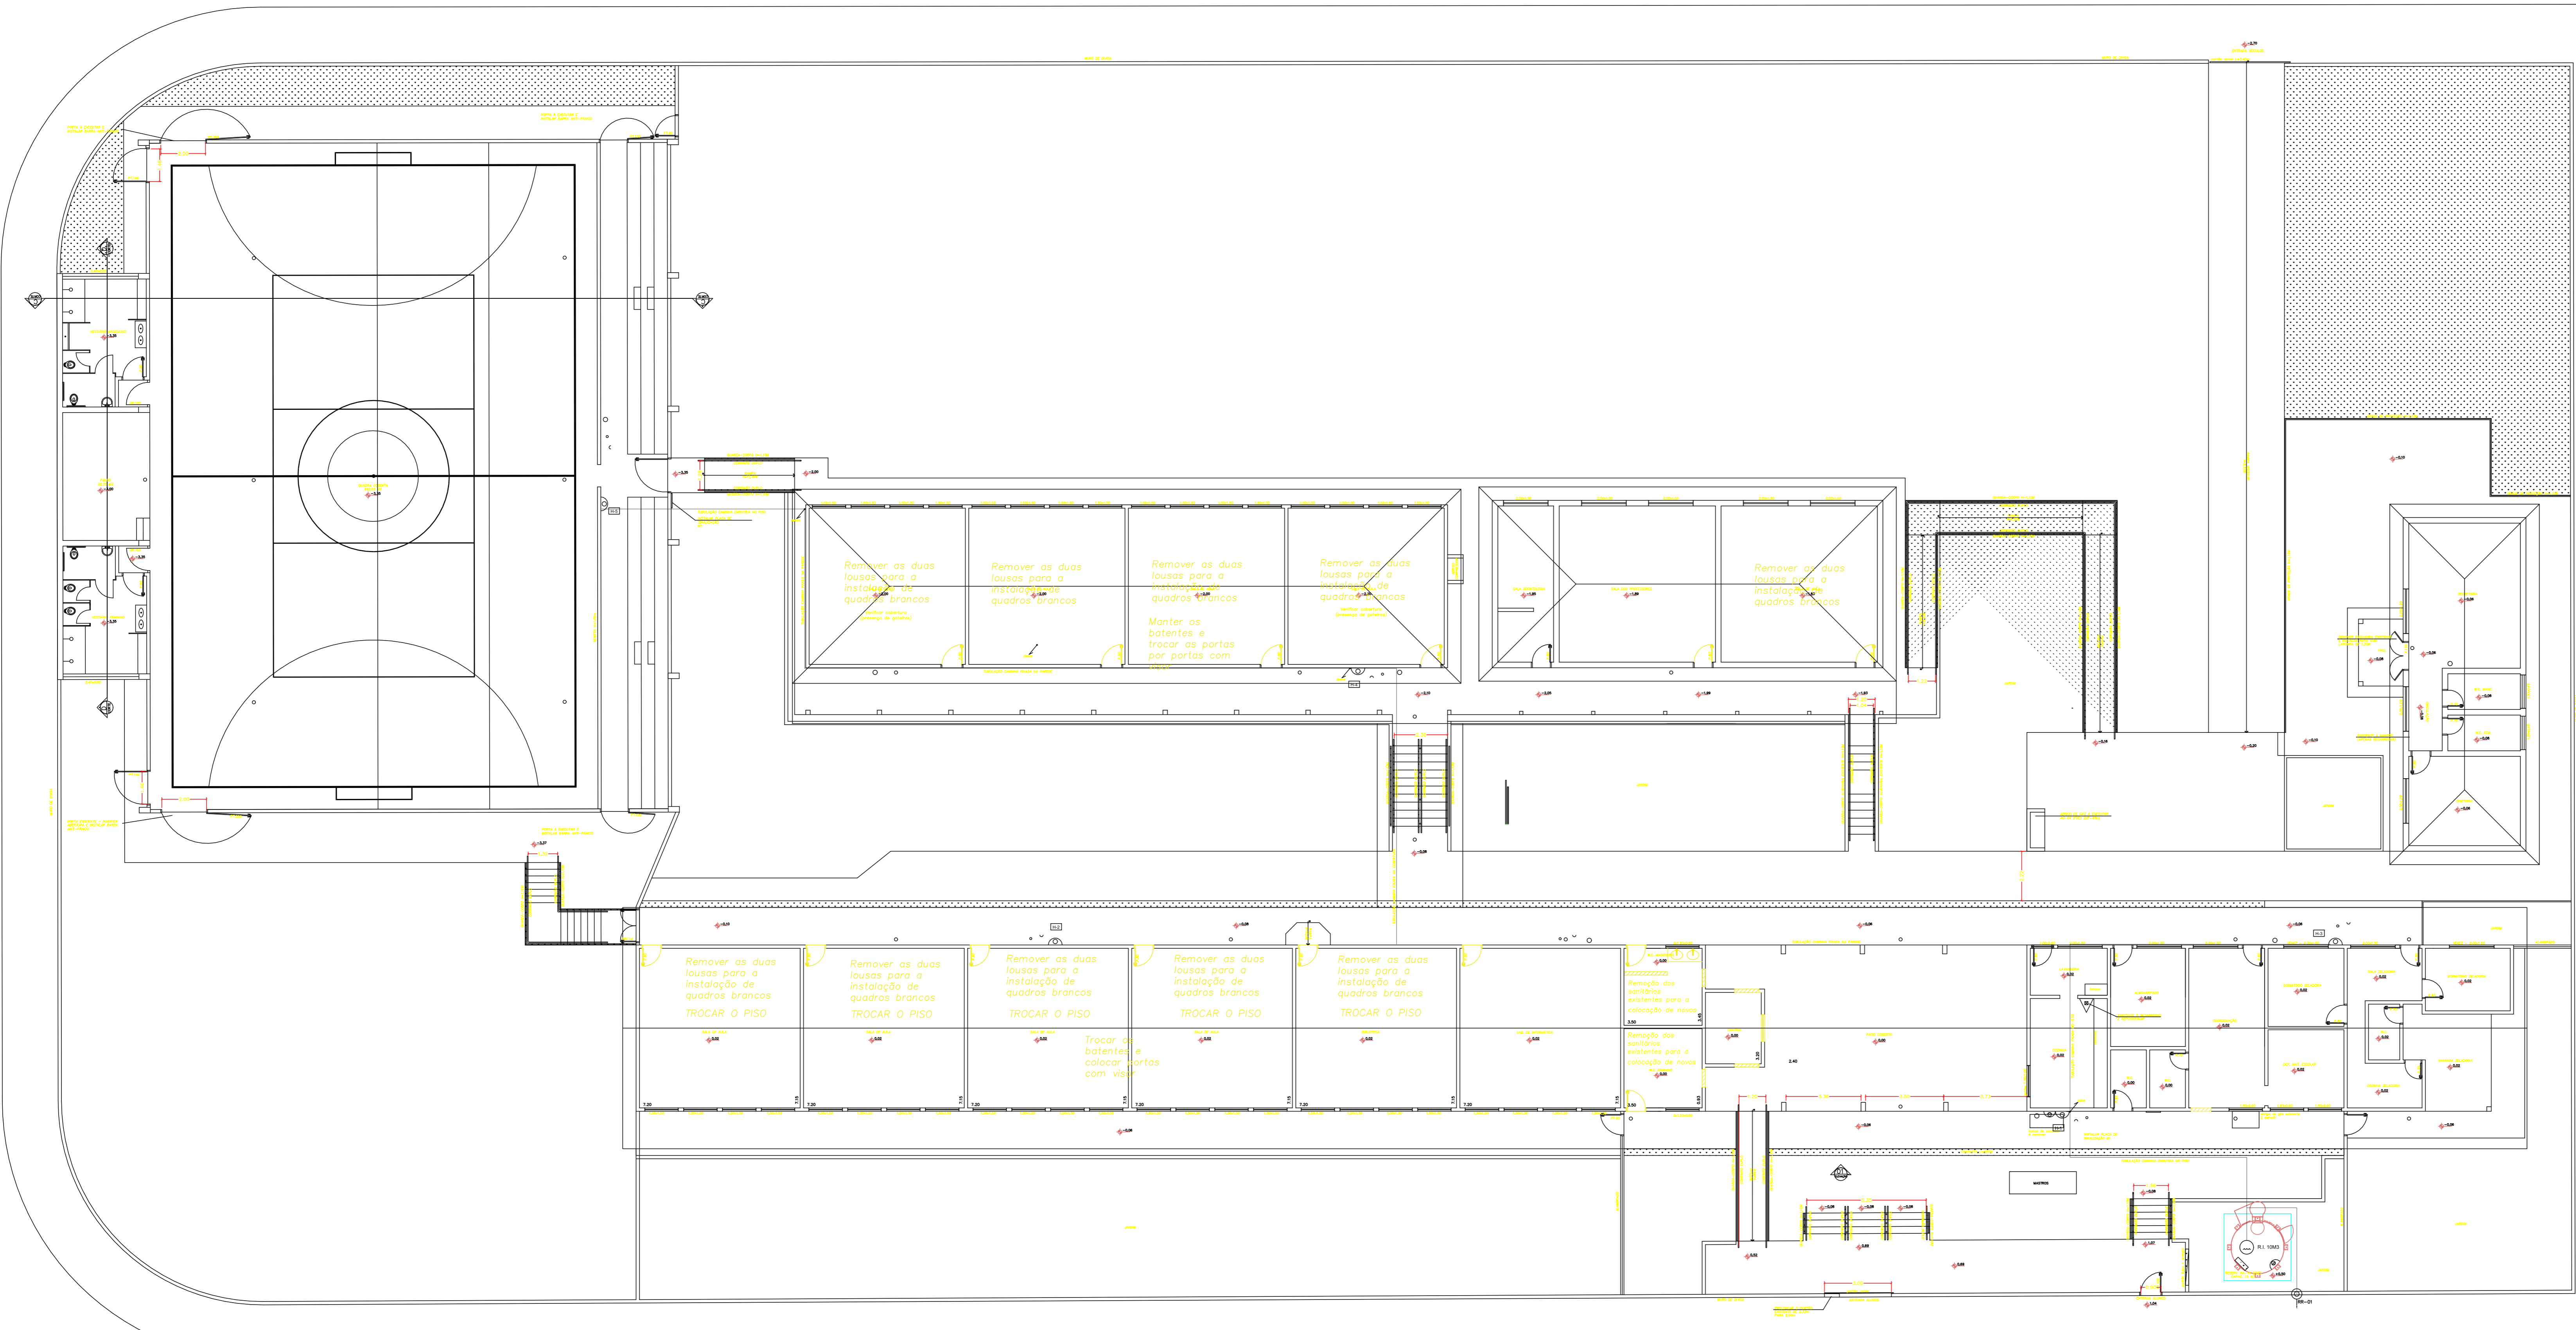

RUA DR. ROBERTO ROCHA LEÃO

RUA JOSÉ E. HADDAD

RUA ATAIR CÂNDIDO TRINDADE, 360 – JD. ALVORADA

■ A DEMOLIR

■ EXISTENTE

PLANTA BAIXA – SECCIONAR 1:100

PROJETO ARQUITETONICO		F. 1/2
OBJETO	REFORMA E AMPLIAÇÃO NO PRÉDIO ESCOLAR EMEB Prof. Juventina de Oliveira Penna Campos	
PROPRIETÁRIO	PREFEITURA MUNICIPAL DE MONTE ALTO	
ENDEREÇO	RUA ATAIR CANDIDO TRINDADE, N. 360 - JARDIM ALVORADA, MONTE ALTO -SP	
ESCALA	1/100	
DATA	24 de Junho de 2020	
BAIRRO	CENTRO MONTE ALTO / SP	

ART. - nº

LEONARDO DE SANTIS BIANCHI
RESENISTA