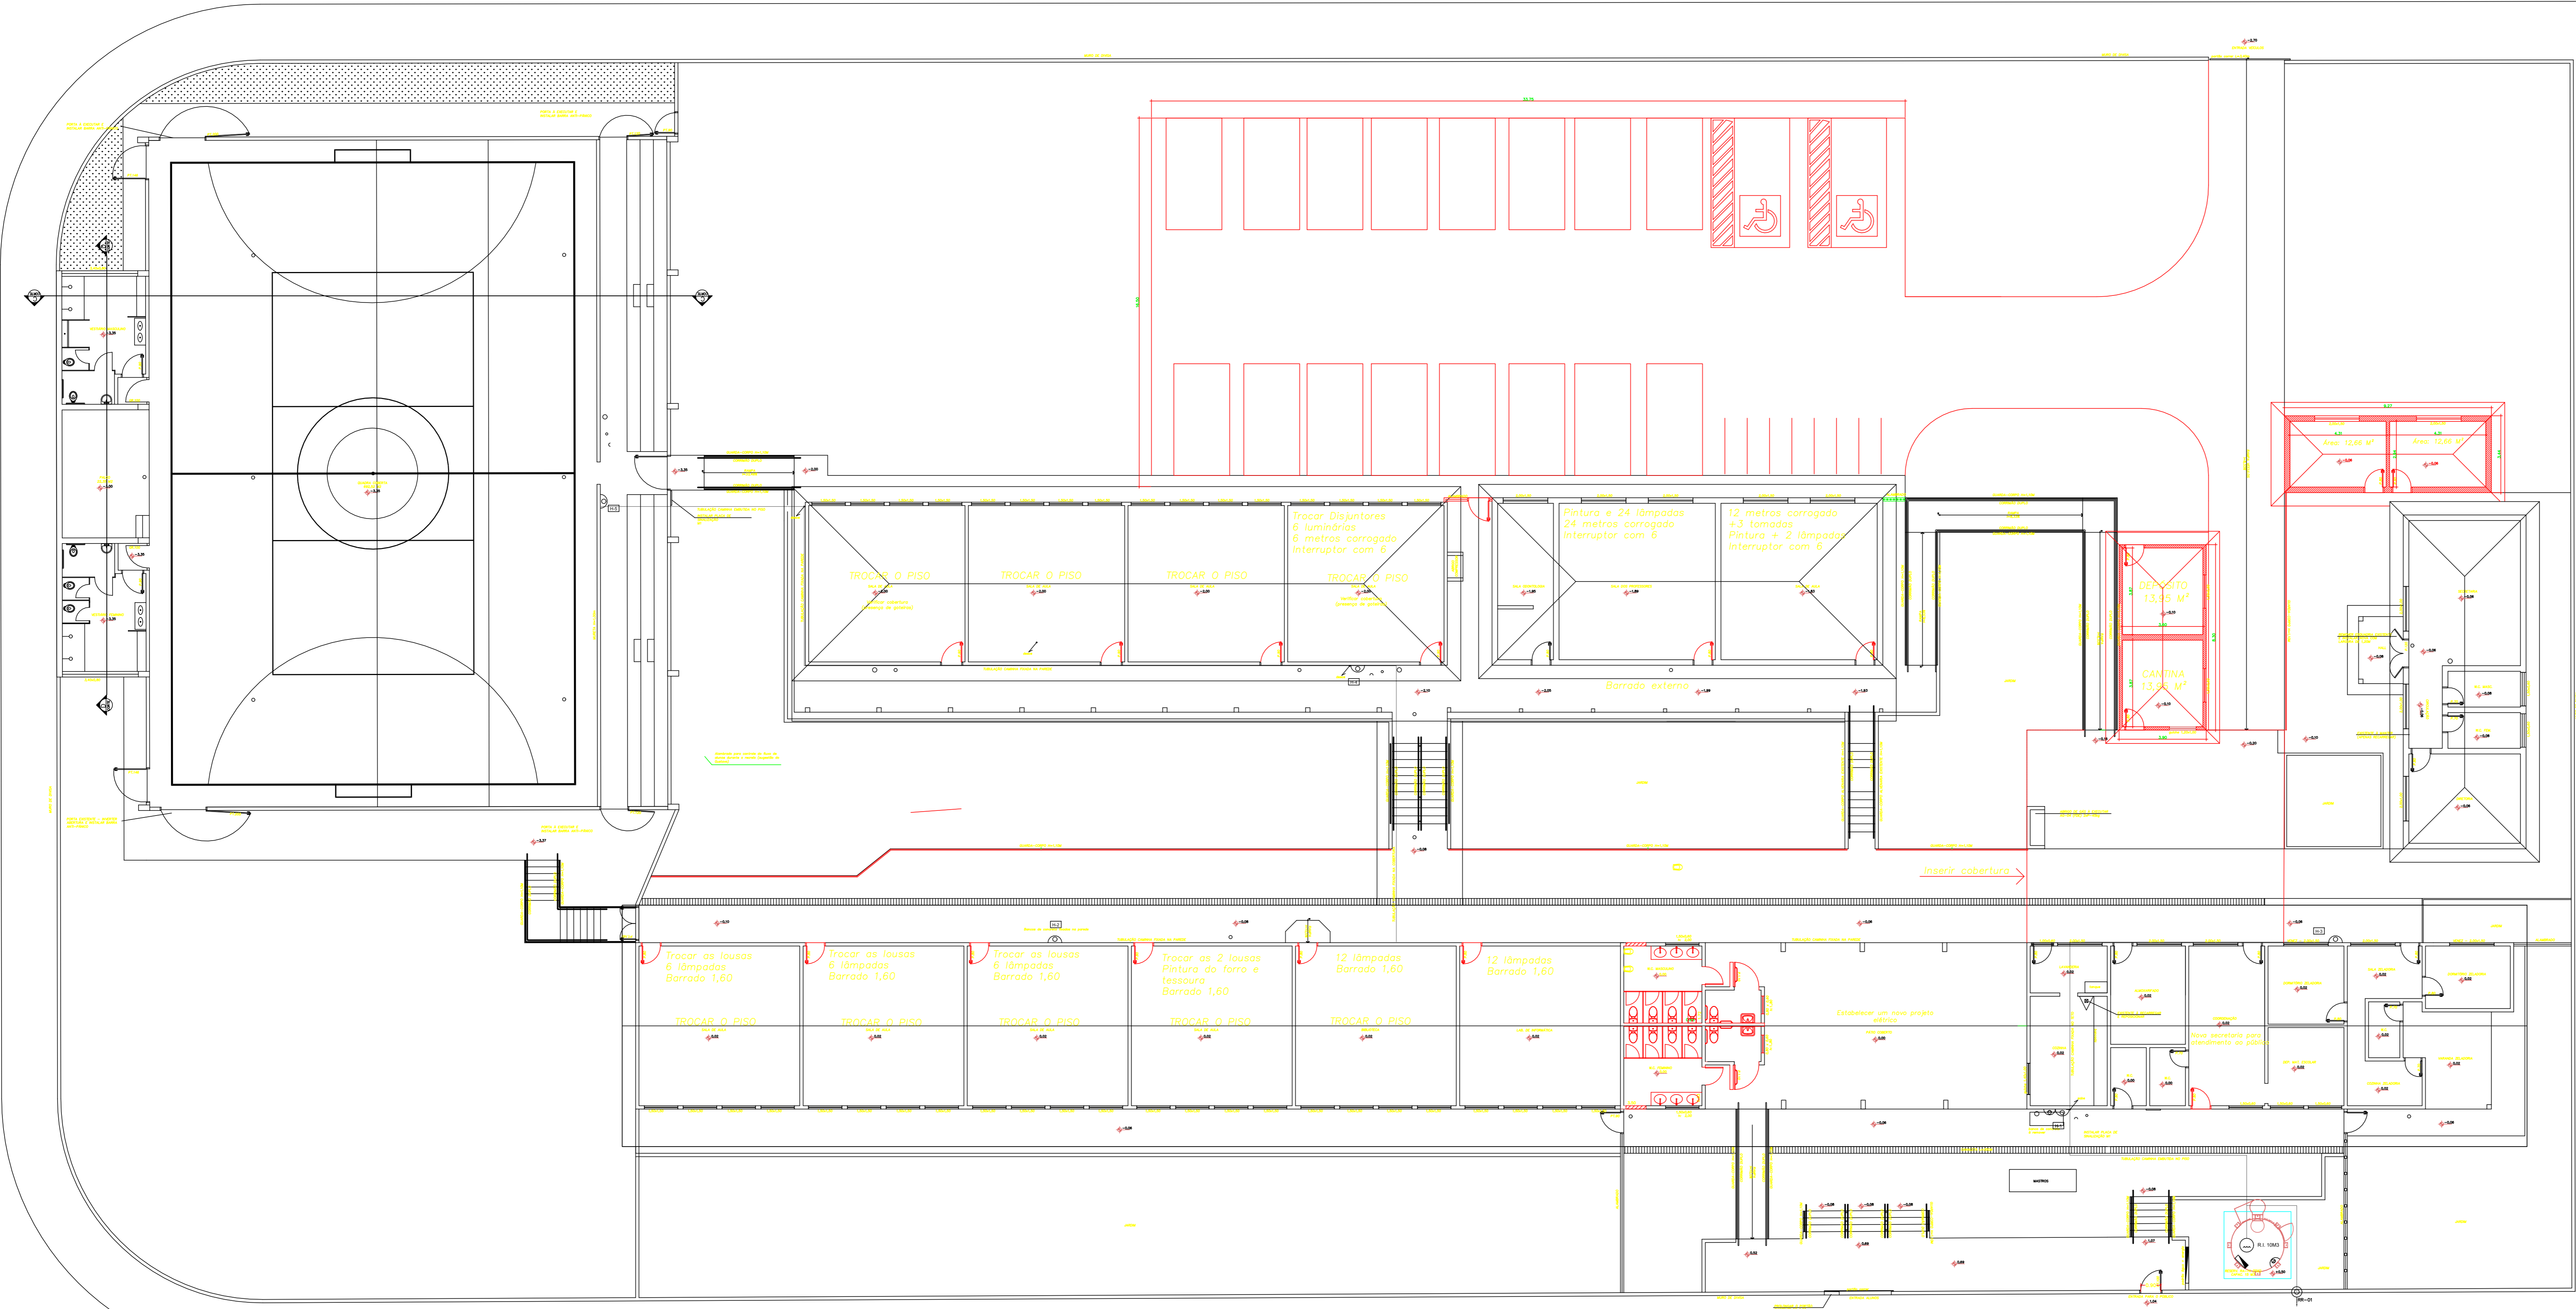

RUA DR. ROBERTO ROCHA LEÃO

RUA JOSÉ E. HADDAD

RUA ATAIR CÂNDIDO TRINDADE, 360 – JD. ALVORADA

■ A CONSTRUIR

□ EXISTENTE

PLANTA BAIXA – SECCIONAR 1:100

PROJETO ARQUITETONICO **F. 2/2**

<b>OBJETO</b>	REFORMA E AMPLIAÇÃO NO PRÉDIO ESCOLAR EMEB Prof. Juventina de Oliveira Penna Campos
<b>PROPRIETÁRIO</b>	PREFEITURA MUNICIPAL DE MONTE ALTO
<b>ENDEREÇO</b>	RUA ATAIR CÂNDIDO TRINDADE, N. 360 - JARDIM ALVORADA, MONTE ALTO - SP
<b>ESCALA</b>	1/100
<b>DATA</b>	24 de Junho de 2020
<b>BAIRRO</b>	CENTRO MONTE ALTO / SP

PREFEITURA MUNICIPAL DE MONTE ALTO  
PROPRIETÁRIO

JOÃO PAULO ZERBINATI  
Engenheiro Civil - CRCA/SP 906 038 344-0  
RESP. TÉCNICO  
JUNHO DE 2020  
ART. - nº

LEONARDO DE SANTIS BIANCHI  
RESENISTA