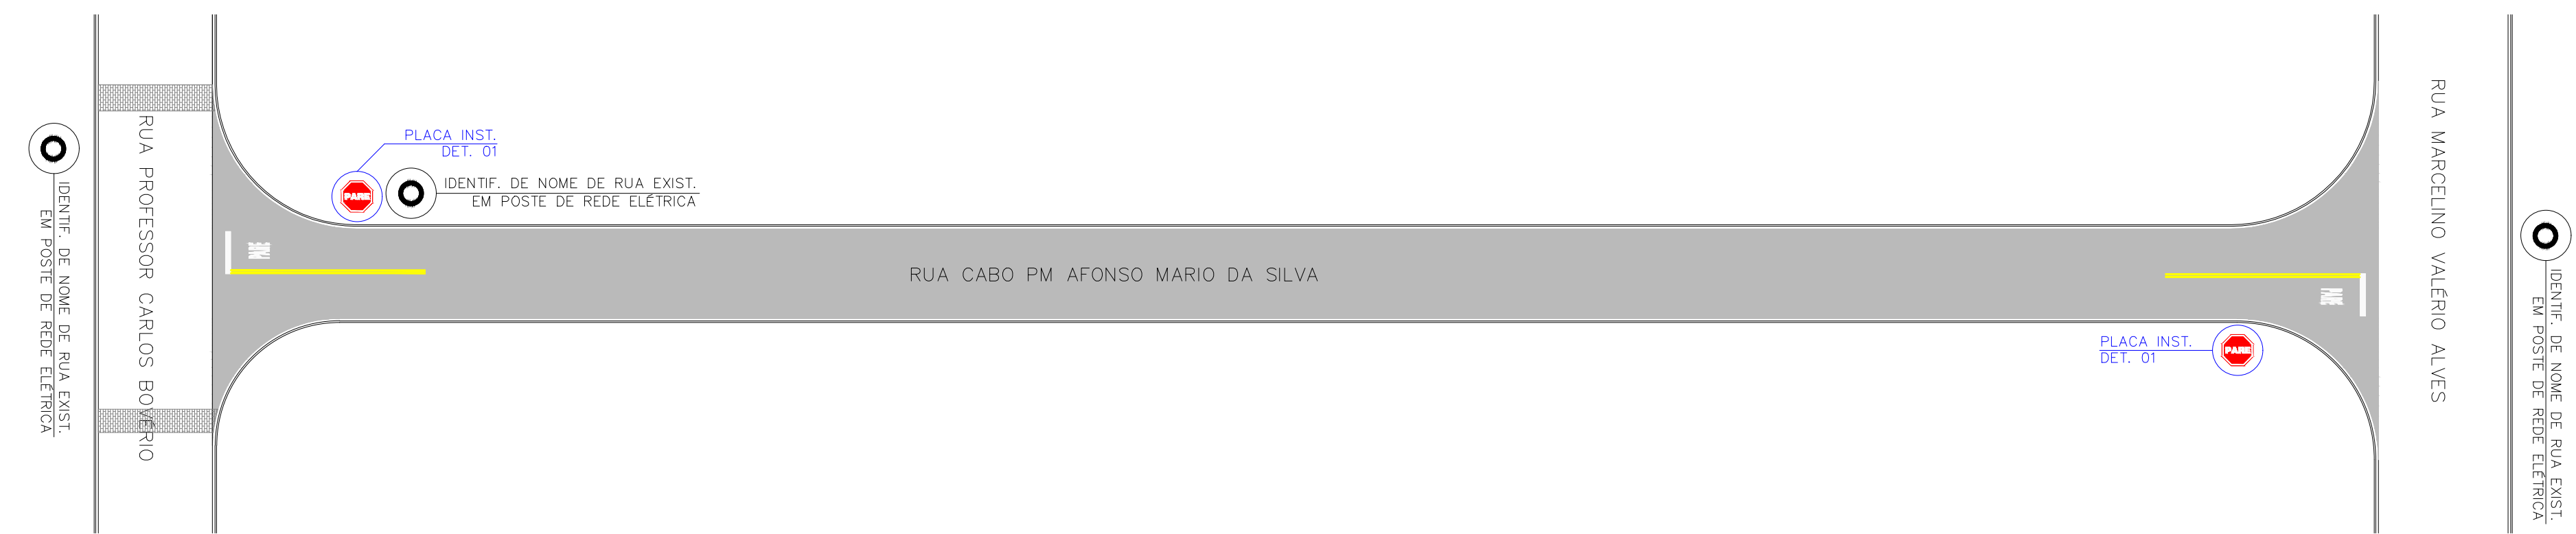

RUA ANA MARIA CAPRIO
Escala 1:400

RUA CABO PM AFONSO MARIO DA SILVA
Escala 1:400

RUA JOÃO PIVETTA
Escala 1:400

		Rua Santos Dumont, nº 206, Vila Ercília São José do Rio Preto / SP Fone: (17) 4141-4351	
Descrição:		Folha:	
<h2 style="text-align: center;">SINALIZAÇÃO VIÁRIA</h2> <h3 style="text-align: center;">VIAS À SINALIZAR</h3>		<h2 style="font-size: 1.5em;">SIN 02/03</h2>	
Objeto:			
Recapeamento asfáltico nos seguintes bairros do Município de Monte Alto sendo eles: Conj. Hab. Vale dos Sonhos, Par. Res. Laranjeiras e Jd. Canaã			
Autor Projeto:			
Proprietário:			
Município de Monte Alto - SP			
Endereço:			
Ruas dos Bairros: C. H. Vale dos Sonhos, P. R. Laranjeiras e Jd. Canaã			
Município:		Estado:	
Monte Alto		SP	
Matrícula / Transcrição:		Contrato de Repasse nº:	
-		1065882-35/2019	
Coordenadas Geográficas / SAD69:			
-			
Proprietário:			
Maria Helena Aguiar Rettondini Prefeitura do Município de Monte Alto - SP			
Escala:		Data:	Data Última Revisão:
Indicada		16/12/2019	12/11/2021
ART nº:			2.802.723.019.166.509-0