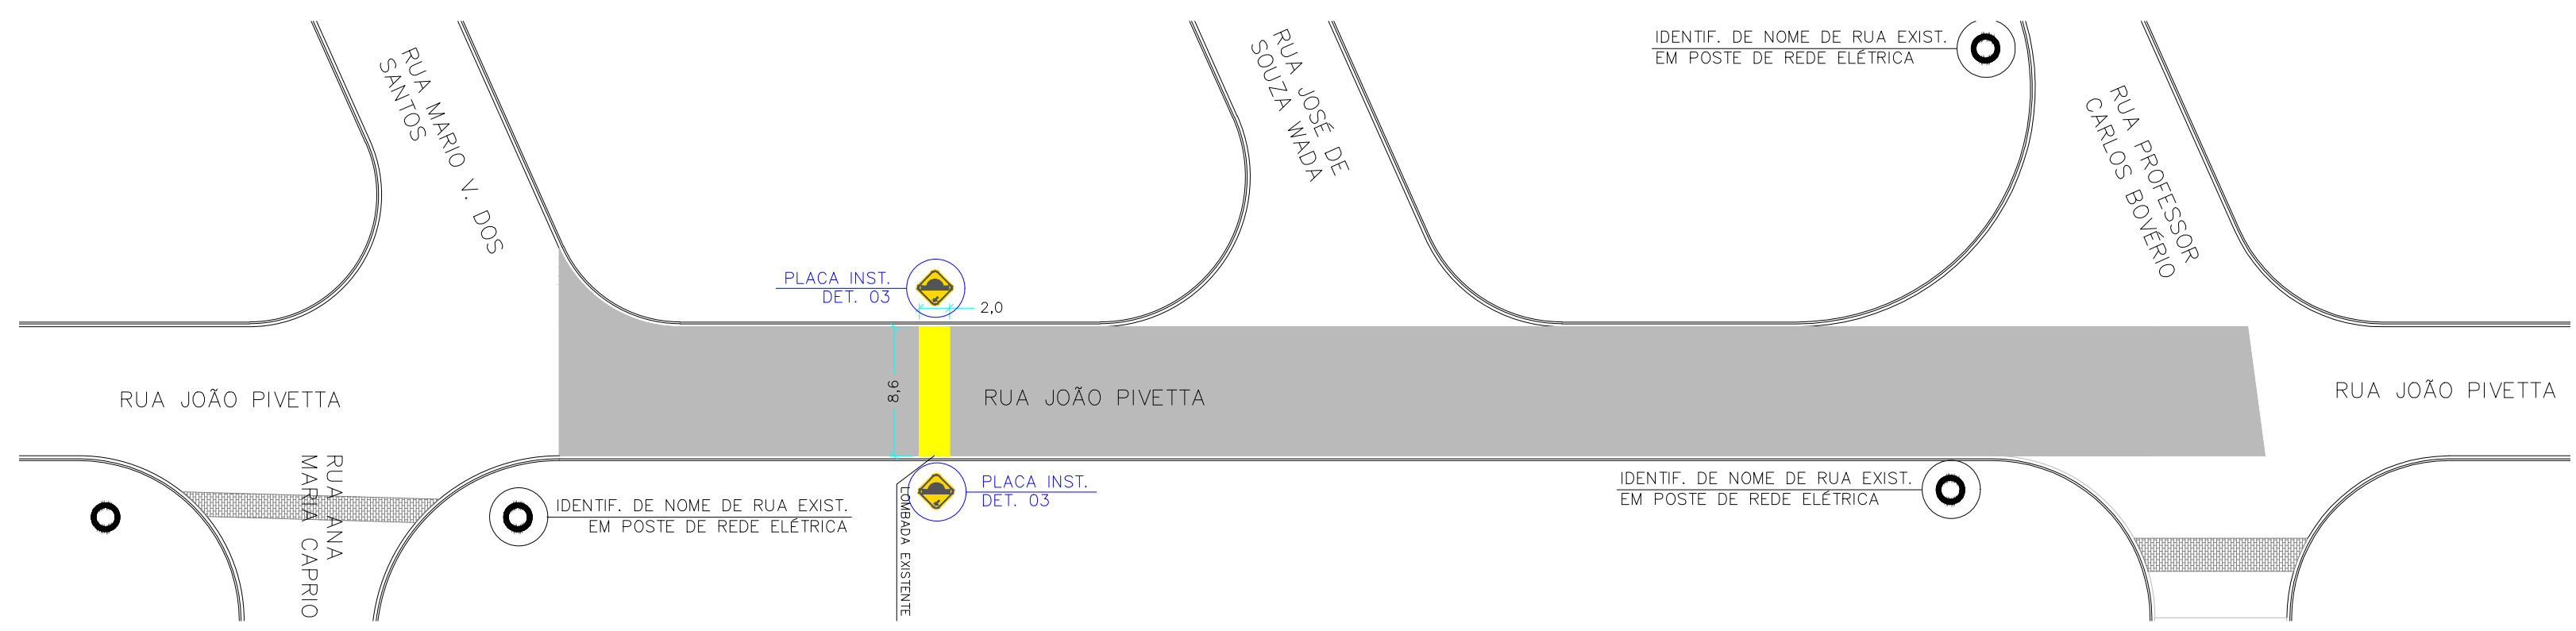

RUA ANA MARIA CAPRIO
Escala 1:400

RUA CABO PM AFONSO MARIO DA SILVA
Escala 1:400

RUA JOÃO PIVETTA
Escala 1:400

		Rua Santos Dumont, nº 206, Vila Ercília São José do Rio Preto / SP Fone: (17) 4141-4351	
Descrição:		Folha:	
<h2 style="text-align: center;">SINALIZAÇÃO VIÁRIA</h2> <h3 style="text-align: center;">VIAS À SINALIZAR</h3>		<h2 style="font-size: 1.5em;">SIN 02/03</h2>	
Objeto:			
Recapeamento asfáltico nos seguintes bairros do Município de Monte Alto sendo eles: Conj. Hab. Vale dos Sonhos, Par. Res. Laranjeiras e Jd. Canaã			
Autor Projeto:			
Proprietário:			
Município de Monte Alto - SP			
Endereço:			
Ruas dos Bairros: C. H. Vale dos Sonhos, P. R. Laranjeiras e Jd. Canaã			
Município:		Estado:	
Monte Alto		SP	
Matrícula / Transcrição:		Contrato de Repasse nº:	
-		1065882-35/2019	
Coordenadas Geográficas / SAD69:			
-			
Proprietário:			
Maria Helena Aguiar Rettondini Prefeitura do Município de Monte Alto - SP			
Escala:		Data:	Data Última Revisão:
Indicada		16/12/2019	12/11/2021
ART nº:			2.802.723.019.166.509-0