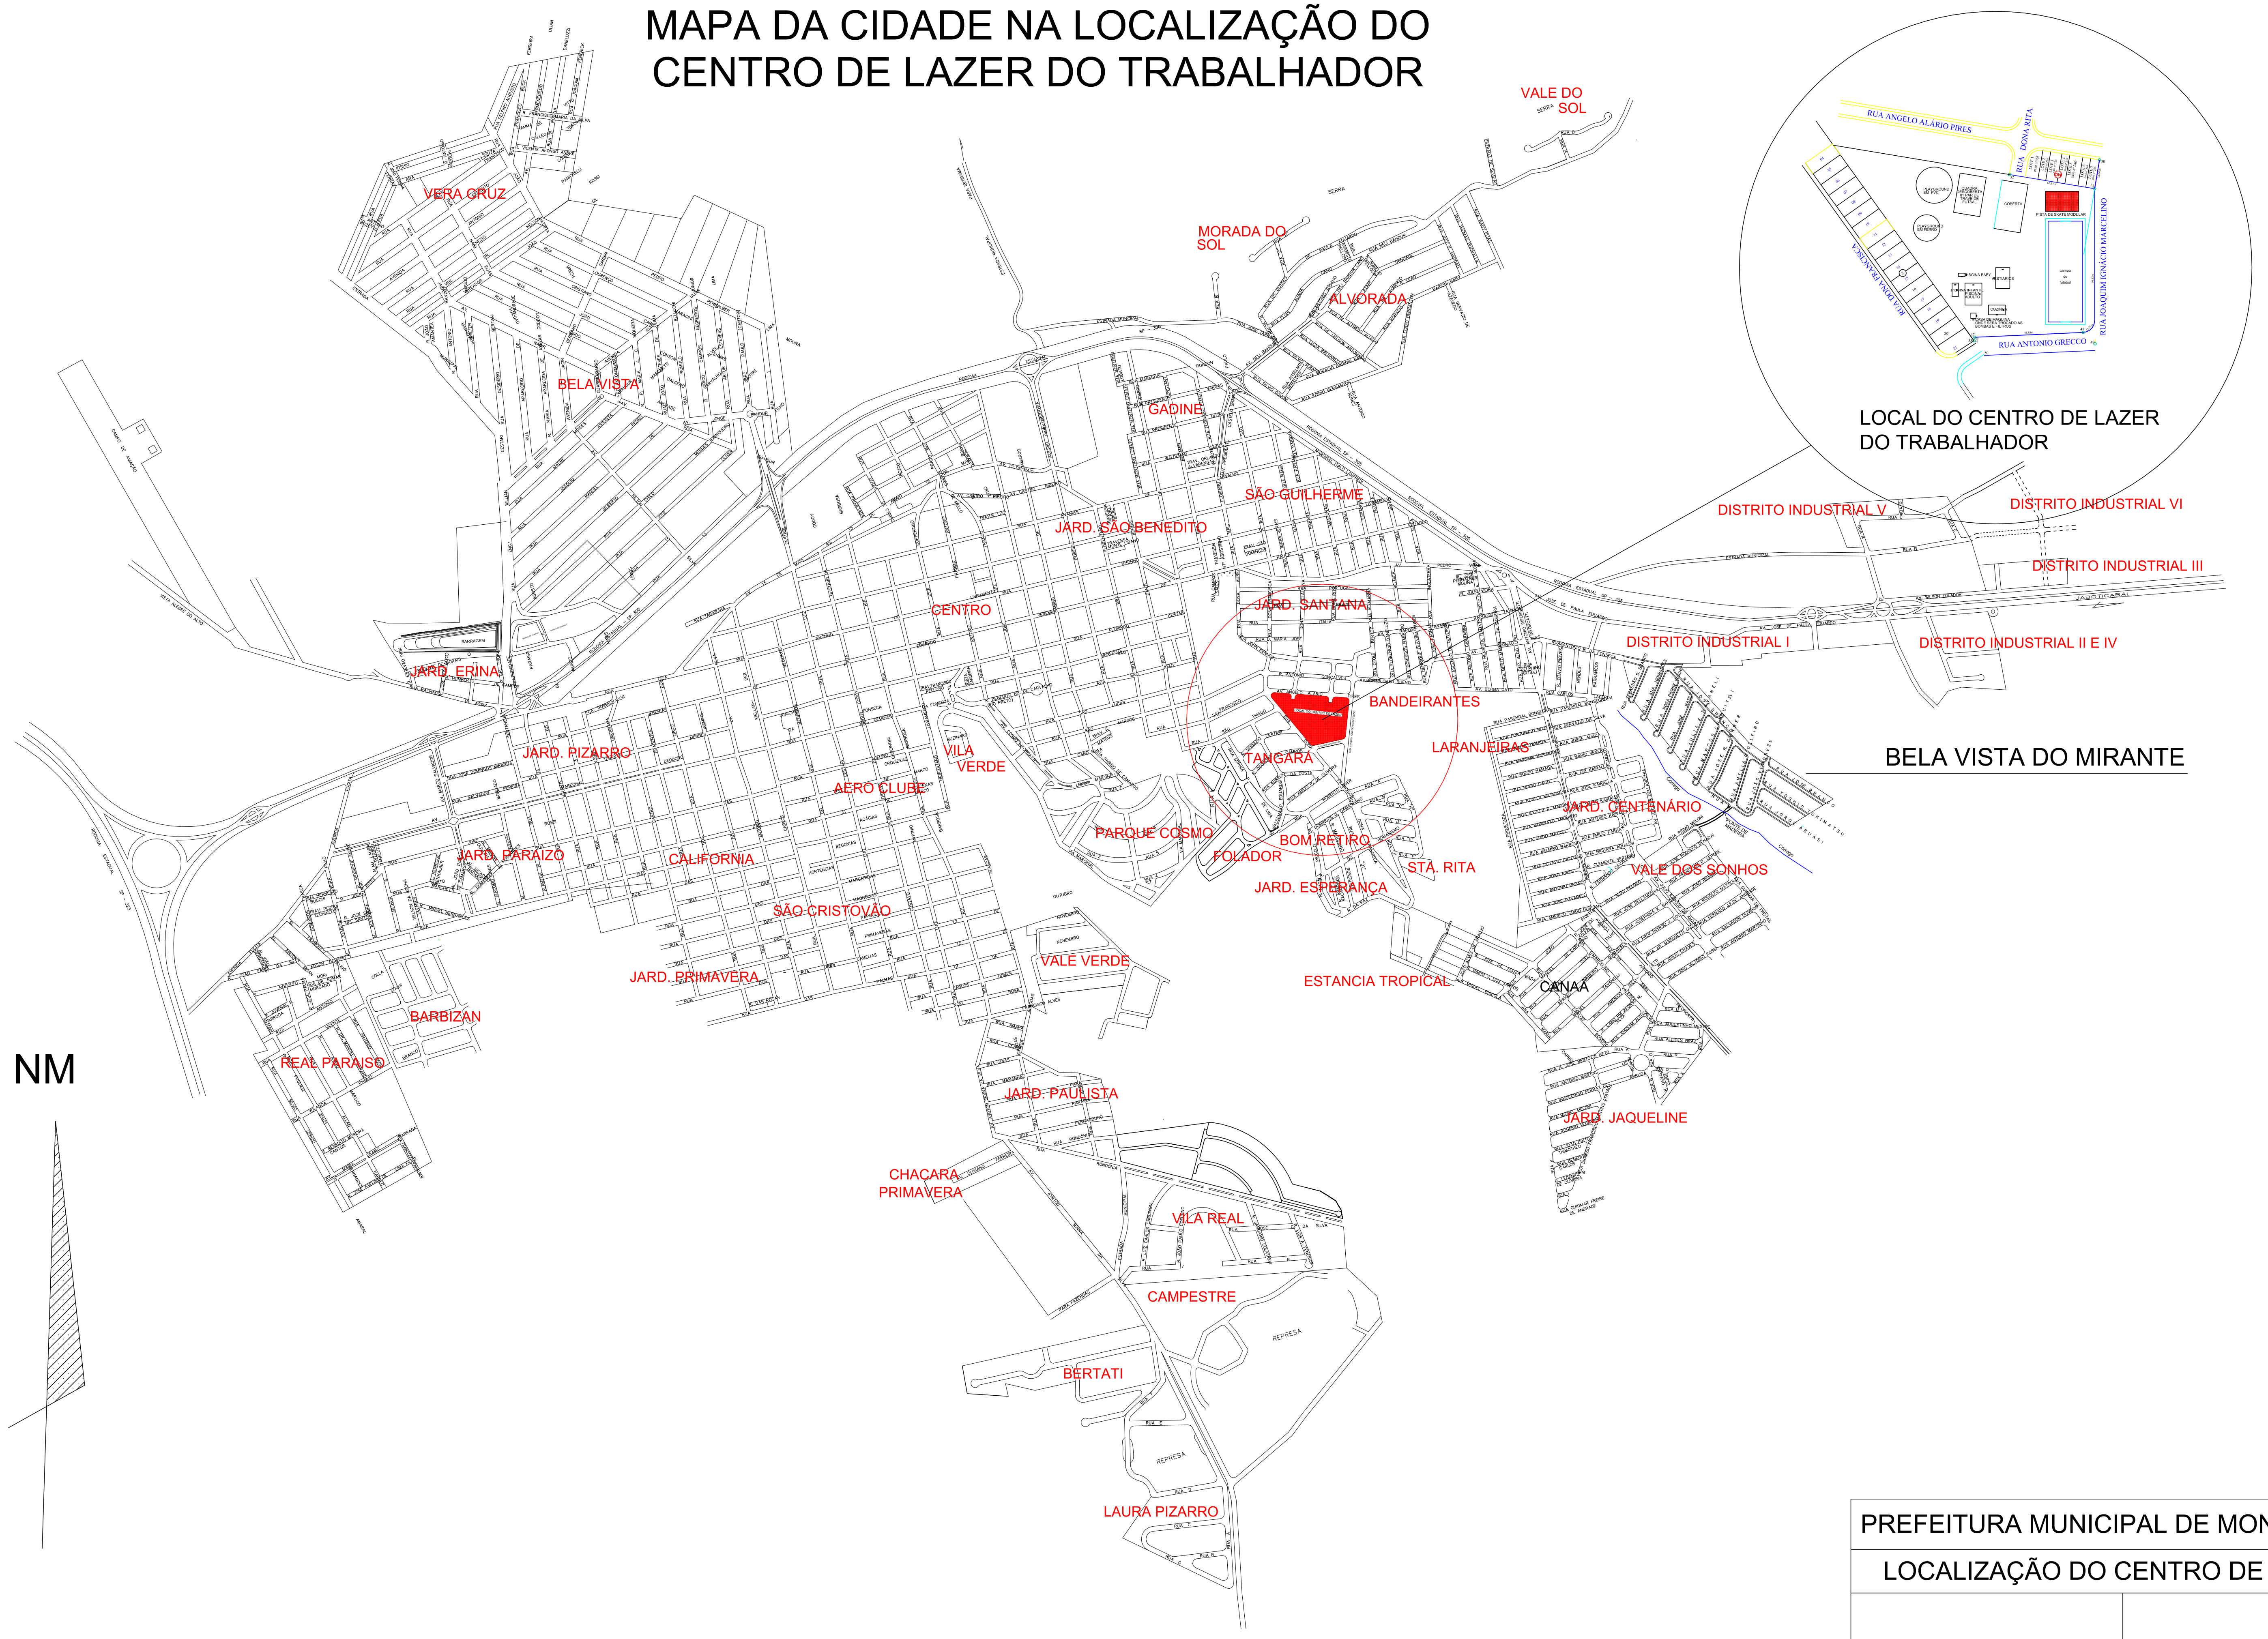

MAPA DA CIDADE NA LOCALIZAÇÃO DO CENTRO DE LAZER DO TRABALHADOR

LOCAL DO CENTRO DE LAZER DO TRABALHADOR

PREFEITURA MUNICIPAL DE MONTE ALTO
 LOCALIZAÇÃO DO CENTRO DE LAZER