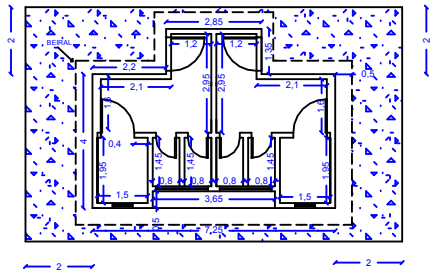

Planta Baixa
Escala 1:100 - ÁREA 33m²

Corte A
Escala 1:100

Corte B
Escala 1:100

Fachada - Frontal
Escala 1:100

Planta Baixa
Escala 1:100

Locação Estacas

Vestíarios

Locação
Escala 1:200

Resp. Técnico:

CÉLSO HENRIQUE ROSSIGALLI PICCÓLO
Eng. Civil
CREA: 5063890241

Quadro de áreas:

Área Construída vestiário :
32,83 m²

Aprovações: