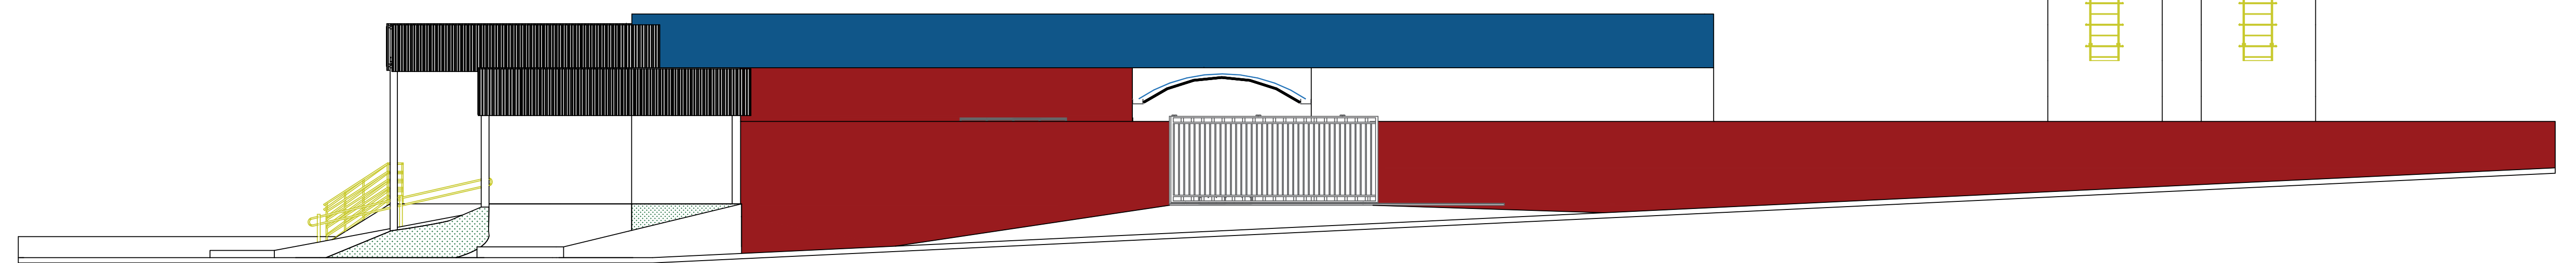

AV. COMENDADOR BONFIGLIOLI
FACHADA ESC/ 1:100

RUA RUY BARBOSA
FACHADA ESC/ 1:100

RUA GUSTAVO DE GODOY
FACHADA ESC/ 1:100

NOTAS			
0	EMISSÃO DO PROJETO	març/23	A.R.D.
REV	MODIFICAÇÃO	DATA	VERIF. APROV.

PRONTO SOCORRO MUNICIPAL PROPRIETÁRIO: PREFEITURA MUNICIPAL DE MONTE ALTO C/AV. G. RUY BARBOSA, 11		ENDEREÇO: Avenida Comendador Bonfiglioli - Centro - Monte Alto - SP ASSINATURA:	
AUTOR DO PROJETO: MARCOS VINICIUS BIGOLOTTI ART.º 11		ASSINATURA: ENGENHEIRO CIVIL - CREA SP 50689/1570	
PRANCHAS: Fachadas		SEQUENCIA: 02/06	
ARQUIVO:	DESENHO:	DATA:	ESCALA:
Levantamento Desenhos Exterios.dwg		MARÇO/2023	1:100
			REVISÃO:
			00