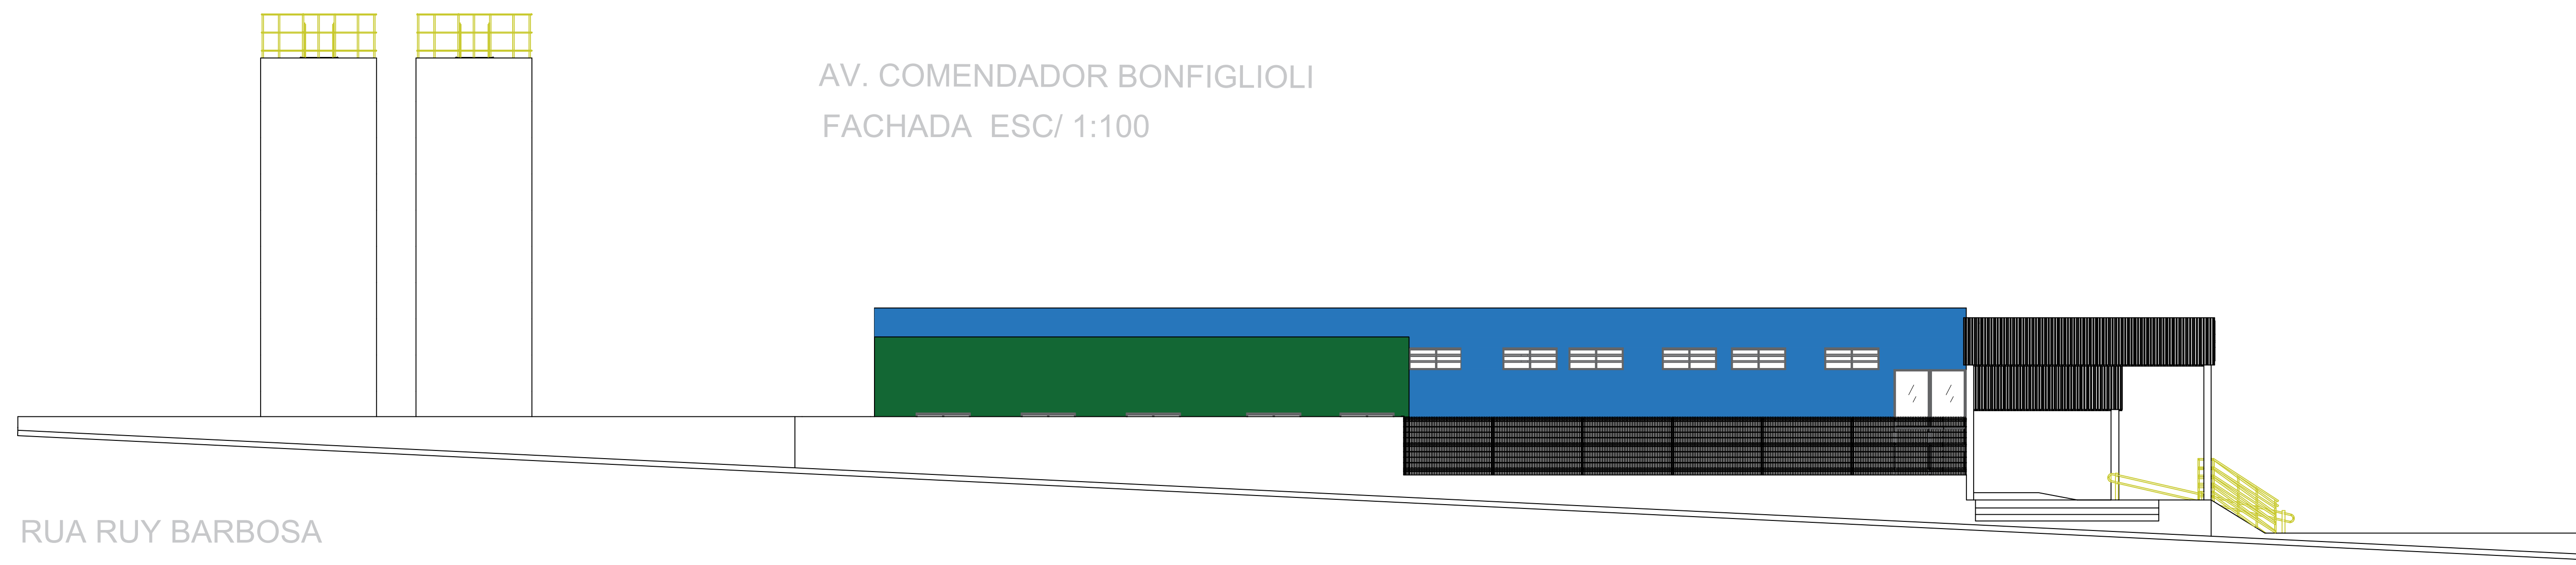

AV. COMENDADOR BONFIGLIOLI
FACHADA ESC/ 1:100

RUA RUY BARBOSA
FACHADA ESC/ 1:100

RUA GUSTAVO DE GODOY
FACHADA ESC/ 1:100

NOTAS			
0	EMISSÃO DO PROJETO	març/23	A.R.D.
REV	MODIFICAÇÃO	DATA	VERIF. APROV.

PRONTO SOCORRO MUNICIPAL PROPRIETÁRIO: PREFEITURA MUNICIPAL DE MONTE ALTO C/AV. G. RUY BARBOSA, 11		ENDEREÇO: Avenida Comendador Bonfiglioli - Centro - Monte Alto - SP ASSINATURA:	
AUTOR DO PROJETO: MARCOS VINICIUS BIGOLOTTI ART.º 11		ASSINATURA: ENGENHEIRO CIVIL - CREA SP 50689/1570	
PRANCHAS: Fachadas		SEQUENCIA: 02/06	
ARQUIVO:	DESENHO:	DATA:	ESCALA:
Levantamento Desenhos Exterios.dwg		MARÇO/2023	1:100
			REVISÃO:
			00