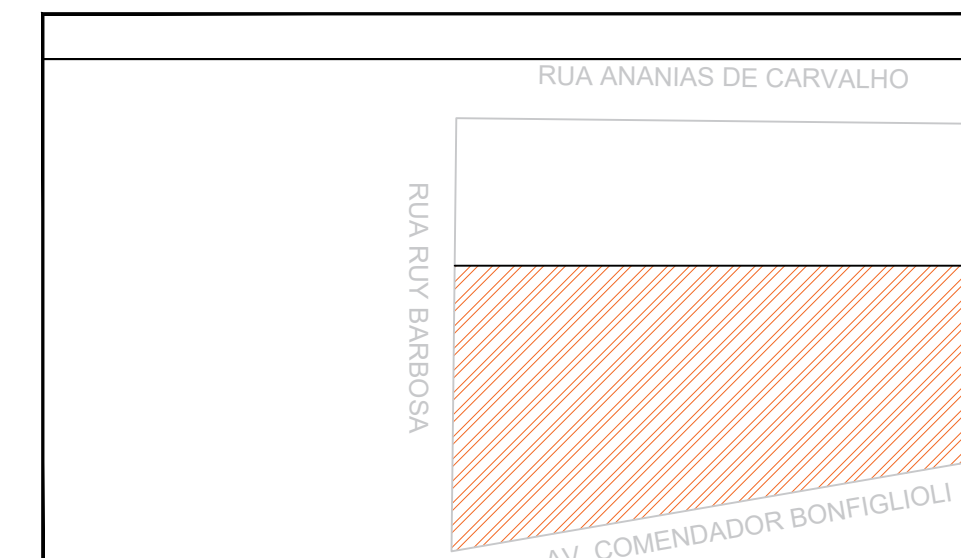

AV. COMENDADOR BONFIGLIOLI
FACHADA ESC/ 1:100

RUA RUY BARBOSA
FACHADA ESC/ 1:100

RUA GUSTAVO DE GODOY
FACHADA ESC/ 1:100

NOTAS			
0	EMISSÃO DO PROJETO	març/23	A.R.D.
REV	MODIFICAÇÃO	DATA	VERIF. APROV.

PRONTO SOCORRO MUNICIPAL PROPRIETÁRIO: PREFEITURA MUNICIPAL DE MONTE ALTO C/AV. G. RUY BARBOSA, 11		ENDEREÇO: Avenida Comendador Bonfiglioli - Centro - Monte Alto - SP ASSINATURA:	
AUTOR DO PROJETO: MARCOS VINICIUS BIGOLOTTI ART.º 11		ASSINATURA: ENGENHEIRO CIVIL - CREA SP 50689/1570	
PRANCHAS: Fachadas		SEQUENCIA: 02/06	
ARQUIVO:	DESENHO:	DATA:	ESCALA:
Levantamento Desenhos Exterios.dwg		MARÇO/2023	1:100
			REVISÃO:
			00