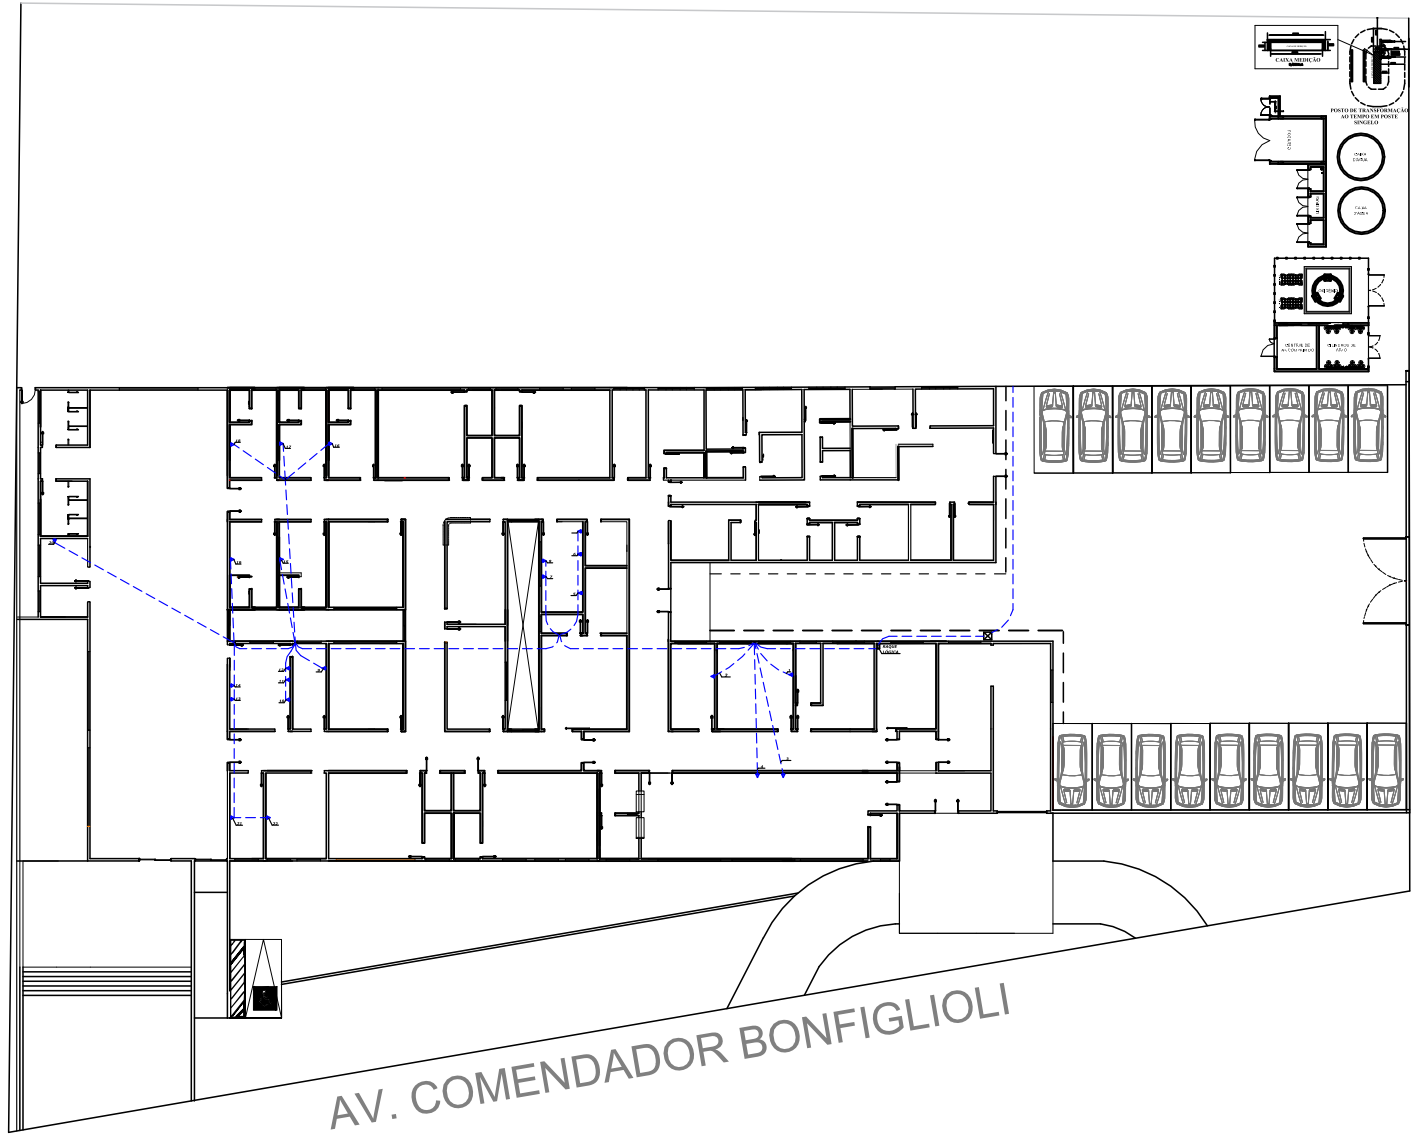

RUA ANANIAS DE CARVALHO

RUA RUY BARBOSA

RUA GUSTAVO DE GODOY

AV. COMENDADOR BONFIGLIOLI