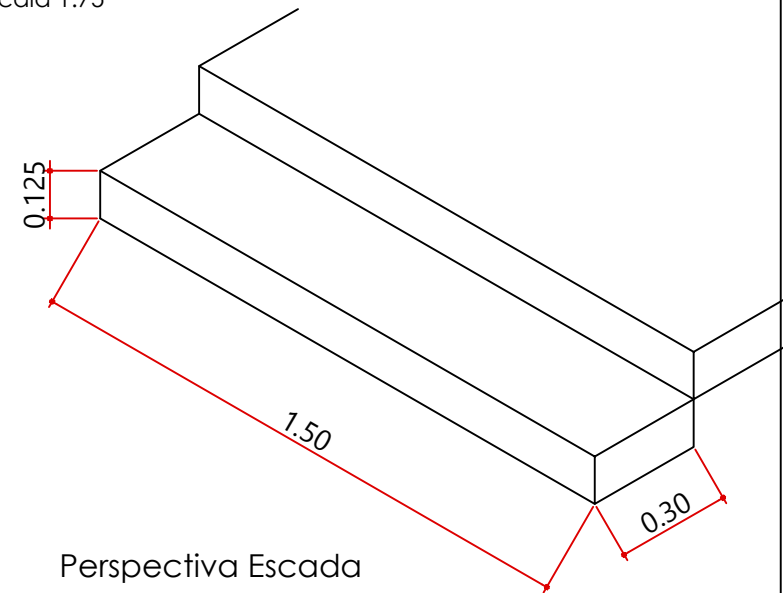

Corte Escada
Escala 1:75

Vista Frontal
Escala 1:75

Vista superior escada
Escala 1:75

Detalhe Estrutural Escada
Escala 1:75

Perspectiva Escada
Sem Escala

Vista superior cobertura
Escala 1:75

**Prefeitura Municipal
Monte Alto - SP**

Projeto Florindo

Endereço: Rua Wadi Elias, nº 191
Jardim Alvorada
(Antigo prédio Faculdade Fan)

Folha:
01/01
Escala: 1:75

MARIA HELENA RETTONDINI
PROP. PREFEITURA M. DE MONTE ALTO SP
(PROPRIETÁRIO)