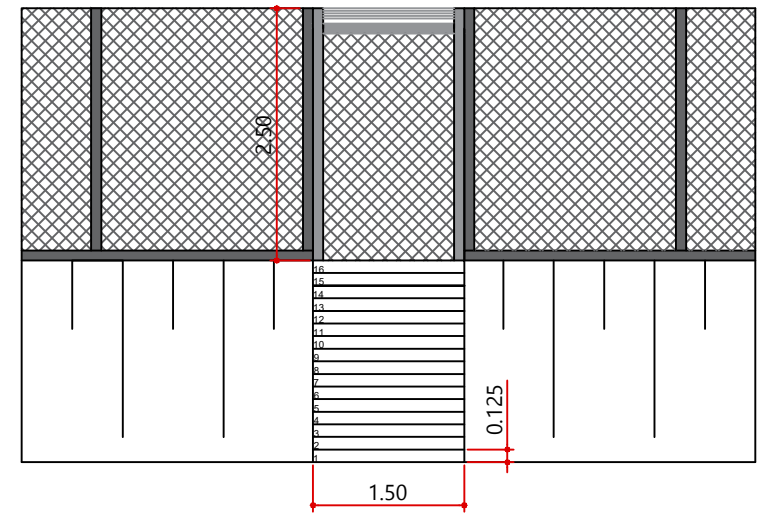

Corte Escada
Escala 1:75

Vista Frontal
Escala 1:75

Vista superior escada
Escala 1:75

Detalhe Estrutural Escada
Escala 1:75

Perspectiva Escada
Sem Escala

Vista superior cobertura
Escala 1:75

**Prefeitura Municipal
Monte Alto - SP**

Projeto Florindo

Endereço: Rua Wadi Elias, nº 191
Jardim Alvorada
(Antigo prédio Faculdade Fan)

Folha:
01/01
Escala: 1:75

MARIA HELENA RETTONDINI
PROP. PREFEITURA M. DE MONTE ALTO SP
(PROPRIETÁRIO)