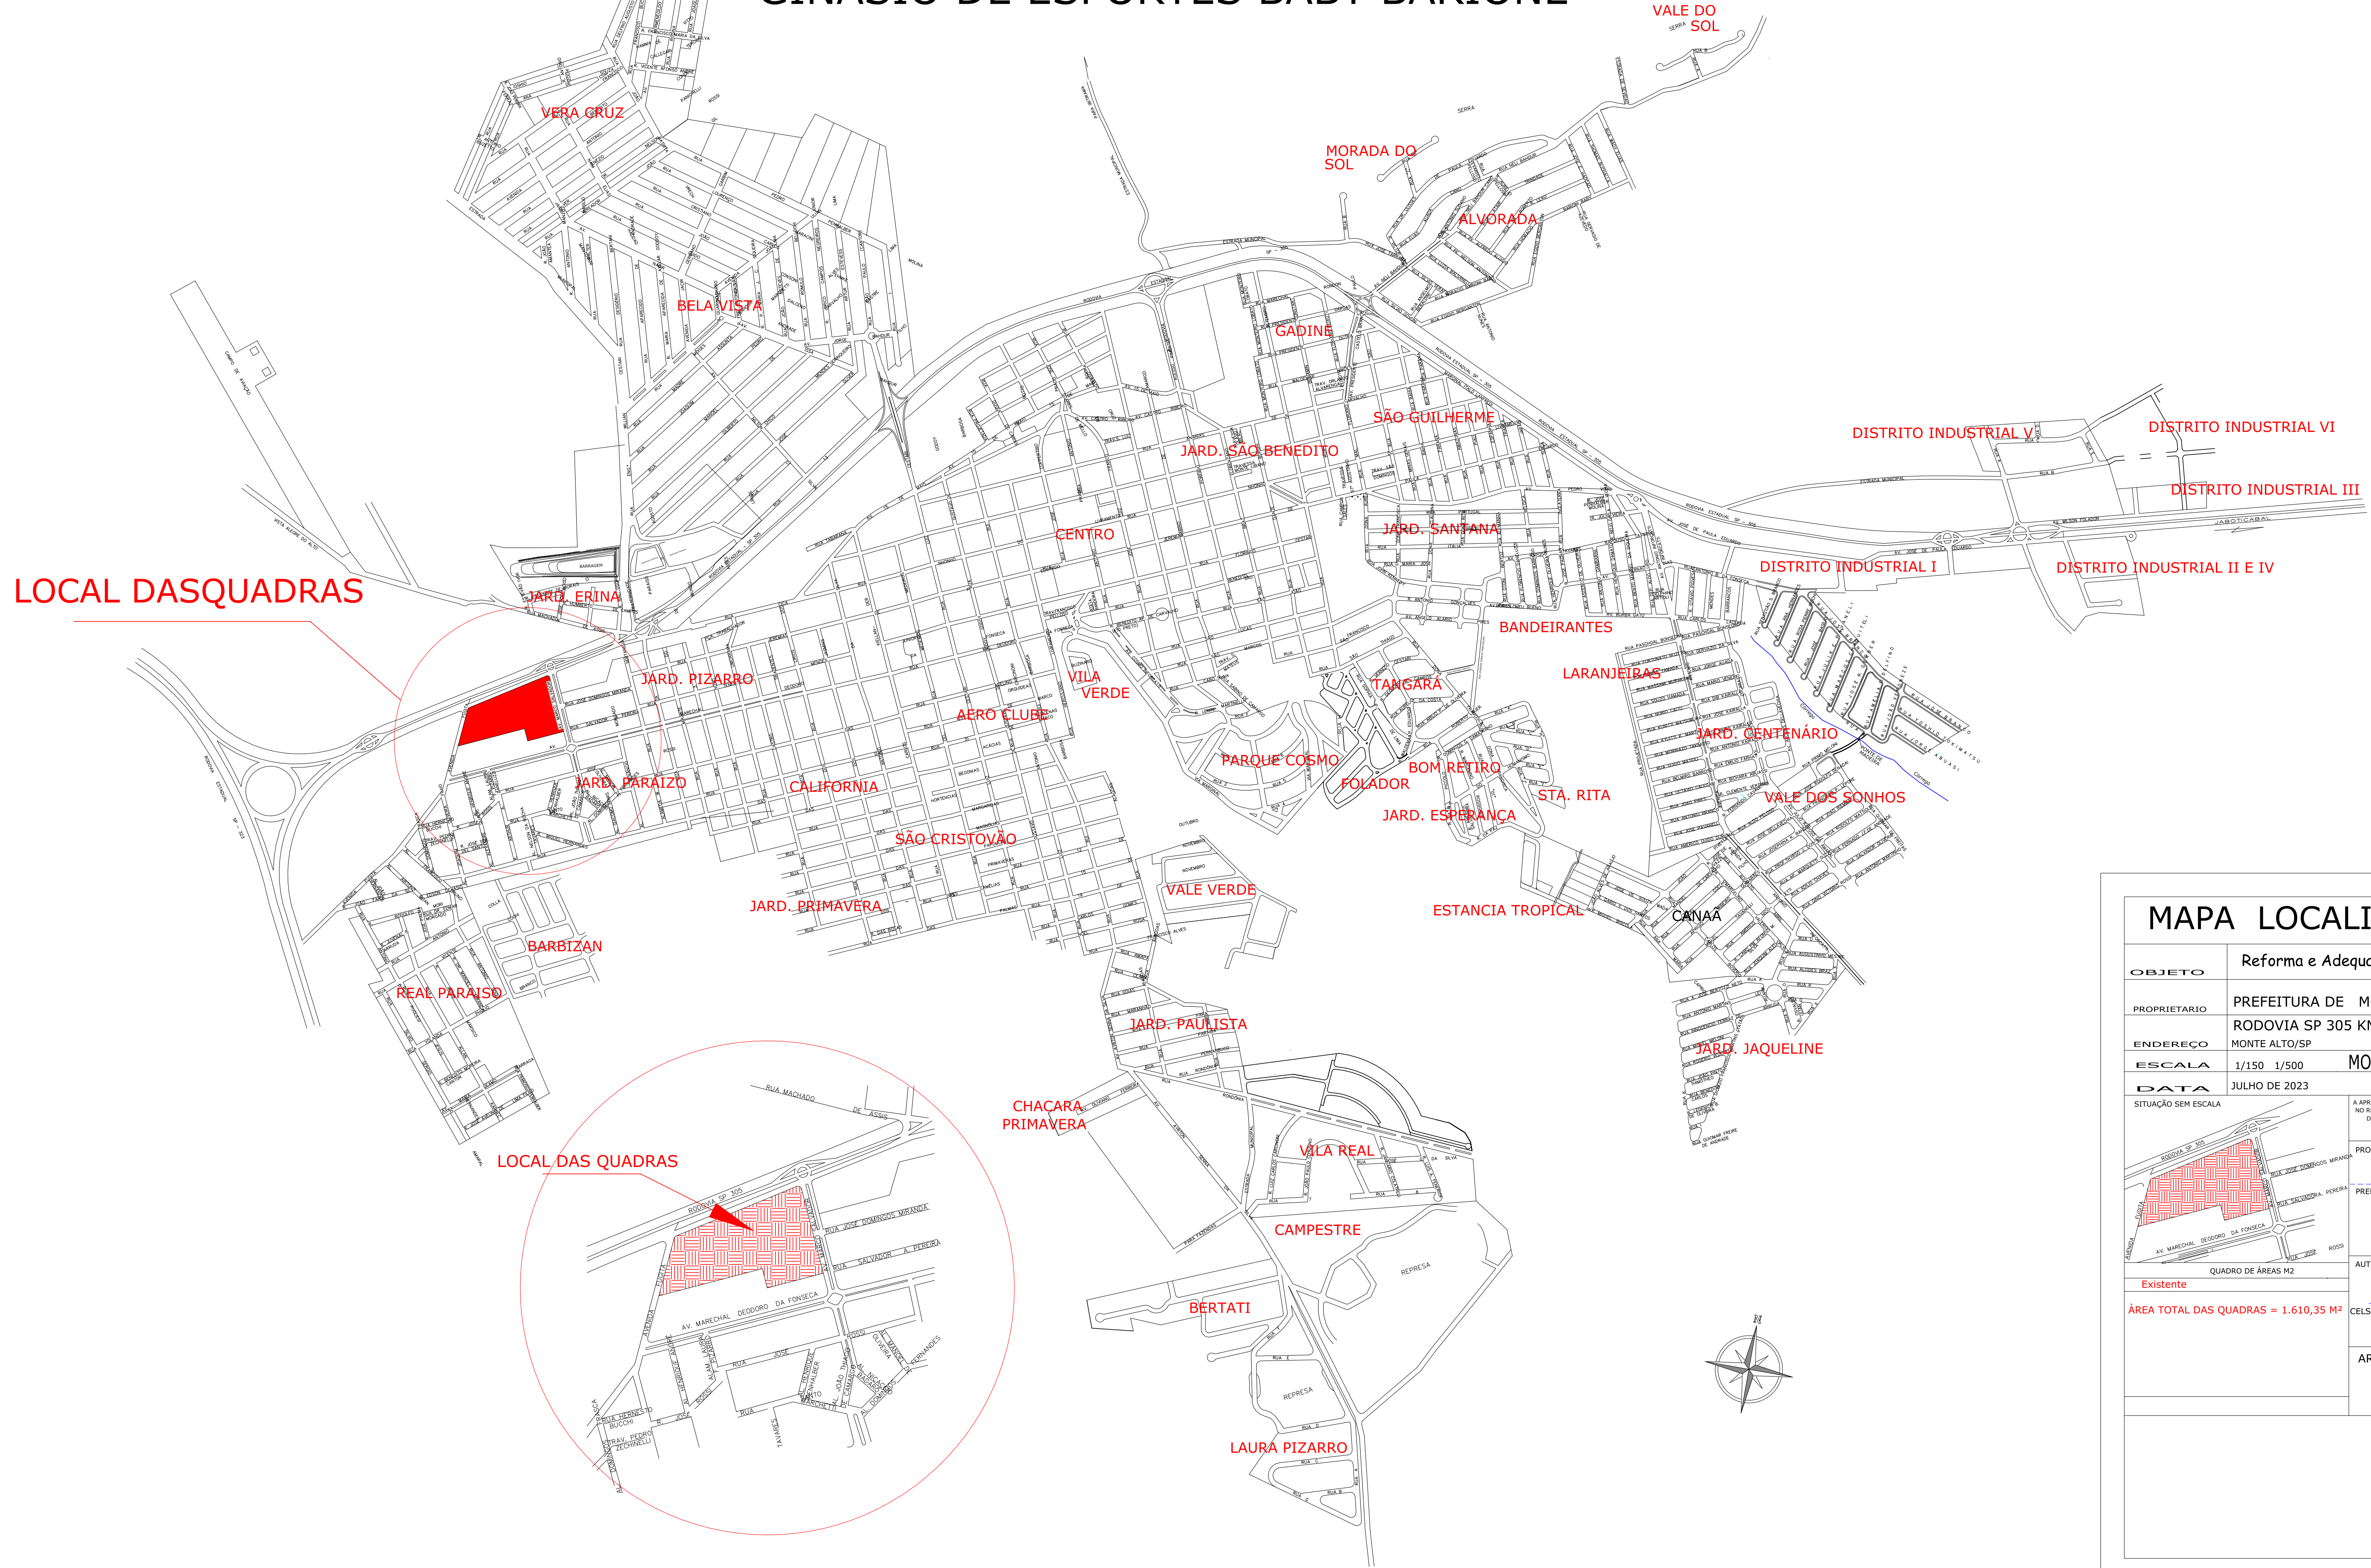

# MAPA DA CIDADE NA LOCALIZAÇÃO DO GINÁSIO DE ESPORTES BABY BARIONE

## MAPA LOCALIZAÇÃO

OBJETO	Reforma e Adequação de Quadras	
PROPRIETARIO	PREFEITURA DE MONTE ALTO	
ENDEREÇO	RODOVIA SP 305 KM 18,3 JD PIZARRO	
ESCALA	1/150 1/500	MONTE ALTO / SP
DATA	JULHO DE 2023	
SITUAÇÃO SEM ESCALA		
PROPRIETARIO:	A APROVAÇÃO DO PRESENTE PROJETO NÃO IMPLICA NO RECONHECIMENTO POR PARTE DA PREFEITURA DO DIREITO DE PROPRIEDADE DO TERRENO. PREFEITURA MUNICIPAL DE MONTE ALTO CNPJ: 51.816.247/0001-11	
AUTOR PROJETO:	CELSO HENRIQUE ROSSIGALLI PICCOLO CREA: 506.241.747-0 ENGENHEIRO CIVIL ART Nº 28027	
Existente	QUADRO DE ÁREAS M2 ÁREA TOTAL DAS QUADRAS = 1.610,35 M <sup>2</sup>	