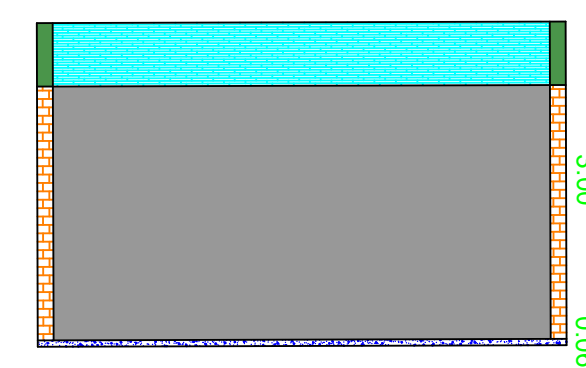

Corte C-C

Corte C-C

Corte B-B

Corte A-A

PROJETO CONSTRUÇÃO

FOLHA:
01/01

BAIAS PARA CANIL

Monte Alto - SP

Resp. Técnico:

CELSO HENRIQUE ROSSIGALLI PICCOLO
Eng. Civil
CREA: 5063890241

Quadro de áreas:

Área Construída das 4 baias :
120,00 m²

Aprovações: