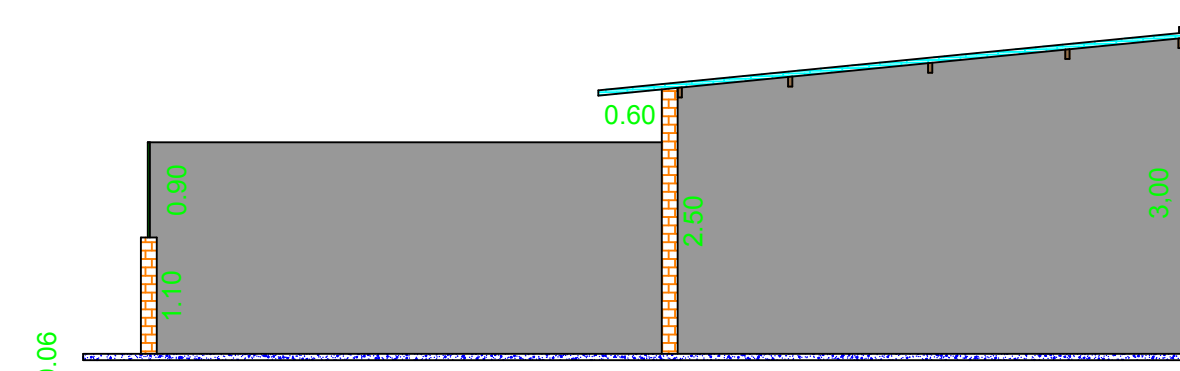

Corte C-C

Corte C-C

Corte B-B

Corte A-A

PROJETO CONSTRUÇÃO

FOLHA:
01/01

BAIAS PARA CANIL

Monte Alto - SP

Resp. Técnico:

CELSO HENRIQUE ROSSIGALLI PICCOLO
Eng. Civil
CREA: 5063890241

Quadro de áreas:

Área Construída das 4 baias :
120,00 m²

Aprovações: