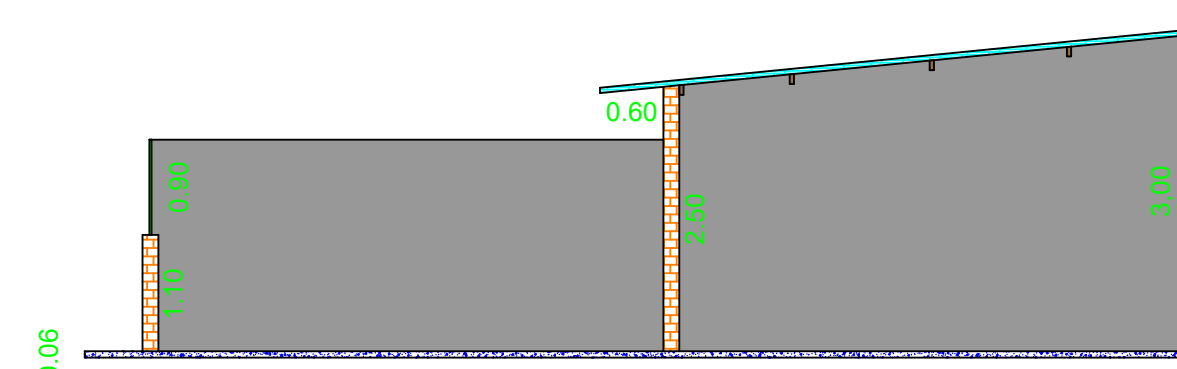

Corte C-C

Corte C-C

Corte B-B

Corte A-A

PROJETO CONSTRUÇÃO

FOLHA:
01/01

BAIAS PARA CANIL

Monte Alto - SP

Resp. Técnico:

CELSO HENRIQUE ROSSIGALLI PICCOLO
Eng. Civil
CREA: 5063890241

Quadro de áreas:

Área Construída das 4 baias :
120,00 m²

Aprovações: