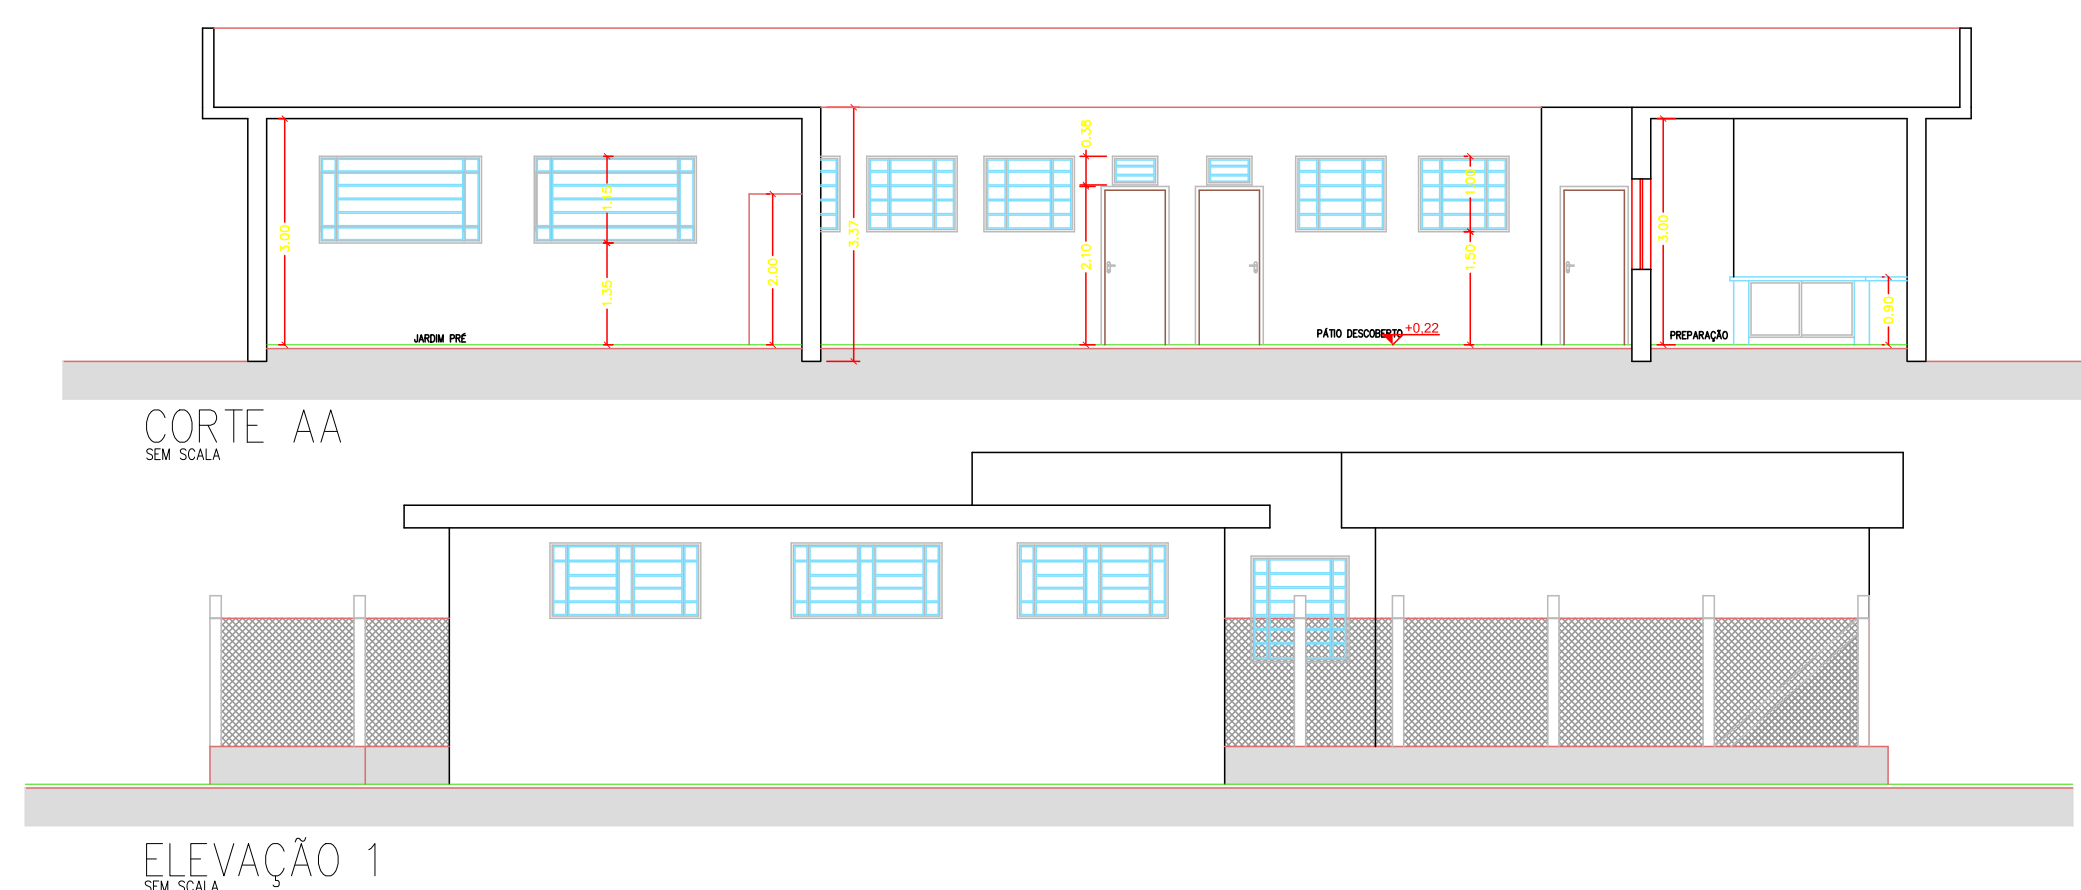

PLANTA BAIXA
ESCALA 1:100

ELEVAÇÃO 1
SEM ESCALA

DETALHE 01
ESCALA 1:25

Responsável Técnico
João Paulo Zerbiniatti - CREA 506.926.344-0

Responsável Pelo Uso
PREFEITURA MUNICIPAL DE MONTE ALTO

PROJETO DE ADEQUAÇÃO - EMEB LAR DO PEQUENO MONTEALTENSE
Implantação Geral

01/03

Ocupação: E-1 ESCOLA EM GERAL
Local: CEL. PIRES PENTEADO, N° 275 - CENTRO, MONTE ALTO - SP
PROPRIETÁRIO: PREFEITURA MUNICIPAL DE MONTE ALTO/SP
RESPONSÁVEL TÉCNICO: Eng° JOÃO PAULO ZERBINATTI CREA: 506.926.344-0
ÁREA EXISTENTE: 812,90m² ÁREA REF.: 00,00m² ÁREA TOTAL: 812,90m²
DESENHISTA: LETÍCIA BORGES ESCALA: Indicada DATA: JUNHO/2024