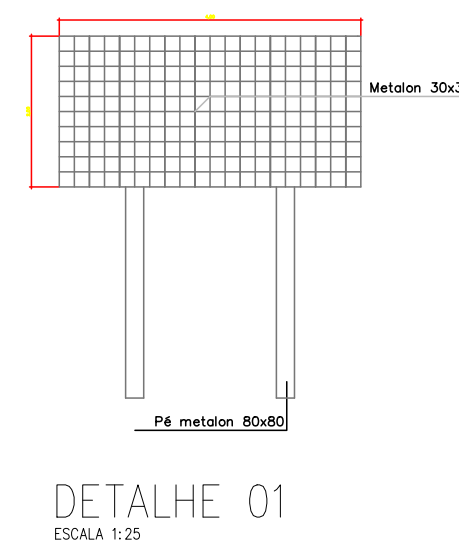

PLANTA BAIXA
ESCALA 1:100

ELEVAÇÃO 1
SEM ESCALA

DETALHE 01
ESCALA 1:25

Responsável Técnico
João Paulo Zerbiniatti - CREA 506.926.344-0

Responsável Pelo Uso
PREFEITURA MUNICIPAL DE MONTE ALTO

PROJETO DE ADEQUAÇÃO - EMEB LAR DO PEQUENO MONTEALTENSE
Implantação Geral

01/03

Ocupação: E-1 ESCOLA EM GERAL
Local: CEL. PIRES PENTEADO, N° 275 - CENTRO, MONTE ALTO - SP
PROPRIETÁRIO: PREFEITURA MUNICIPAL DE MONTE ALTO/SP
RESPONSÁVEL TÉCNICO: Eng° JOÃO PAULO ZERBINATTI CREA: 506.926.344-0
ÁREA EXISTENTE: 812,90m² ÁREA REF.: 00,00m² ÁREA TOTAL: 812,90m²
DESENHISTA: LETÍCIA BORGES ESCALA: Indicada DATA: JUNHO/2024