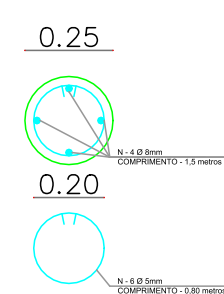

Corte Escada  
Sem Escala

Vista Frontal  
Sem Escala

Vista superior escada  
Sem Escala

●Estacas  
Detalhe Estrutural Escada  
Sem escala

Perspectiva Escada  
Sem Escala

FUNDAÇÃO 25X25

PILAR 20X20

Responsável Técnico  
João Paulo Zerinatti - CREA 506.926.344-0

Responsável Pelo Uso  
PREFEITURA MUNICIPAL DE MONTE ALTO

ETAPA 1 DO PROJETO DE REFORMA - EMEB PROF. AMÉLIA NUNES DE FREITAS  
Detalhes

02/02

Ocupação: ESCOLA EM GERAL  
Local: RUA FRANCISCO BUCK FERREIRA, 111 ESQUINA COM A RUA DELFINO AUGUSTO - JARDIM VERA CRUZ, MONTE ALTO, SP  
PROPRIETÁRIO: PREFEITURA MUNICIPAL DE MONTE ALTO/SP  
RESPONSÁVEL TÉCNICO: Engº JOÃO PAULO ZERINATTI CREA: 506.926.344-0  
ÁREA EXISTENTE: 1838,08m² ÁREA REF.: 0,00 m² ÁREA TOTAL: 1838,08m²  
DESENHISTA: LETÍCIA BORGES ESCALA: Indicada DATA: JUNHO/2024