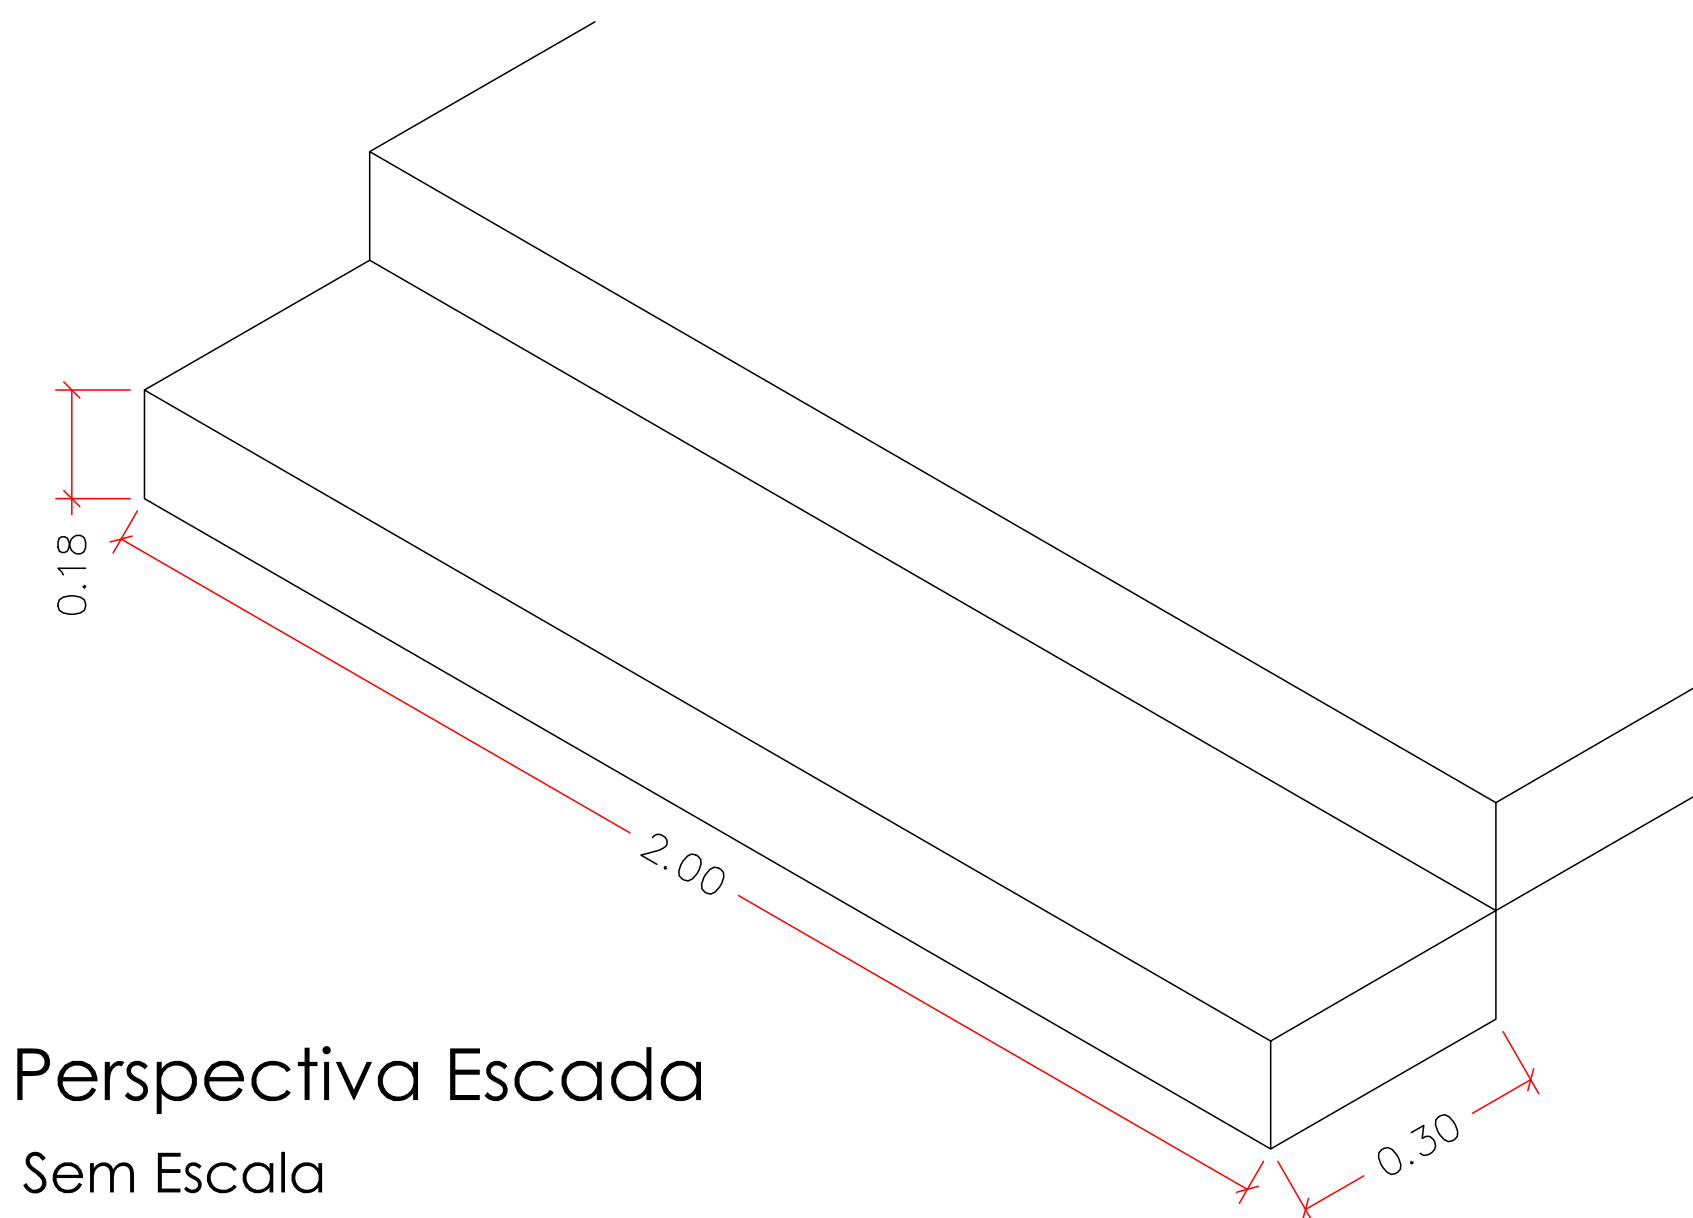

Corte Escada  
Sem Escala

Vista Frontal  
Sem Escala

Vista superior escada  
Sem Escala

●Estacas  
Detalhe Estrutural Escada  
Sem escala

Perspectiva Escada  
Sem Escala

FUNDAÇÃO 25X25

PILAR 20X20

Responsável Técnico  
João Paulo Zerinatti - CREA 506.926.344-0

Responsável Pelo Uso  
PREFEITURA MUNICIPAL DE MONTE ALTO

ETAPA 1 DO PROJETO DE REFORMA - EMEB PROF. AMÉLIA NUNES DE FREITAS  
Detalhes

02/02

Ocupação: ESCOLA EM GERAL  
Local: RUA FRANCISCO BUCK FERREIRA, 111 ESQUINA COM A RUA DELFINO AUGUSTO - JARDIM VERA CRUZ, MONTE ALTO, SP  
PROPRIETÁRIO: PREFEITURA MUNICIPAL DE MONTE ALTO/SP  
RESPONSÁVEL TÉCNICO: Engº JOÃO PAULO ZERINATTI CREA: 506.926.344-0  
ÁREA EXISTENTE: 1838,08m² ÁREA REF.: 0,00 m² ÁREA TOTAL: 1838,08m²  
DESENHISTA: LETÍCIA BORGES ESCALA: Indicada DATA: JUNHO/2024