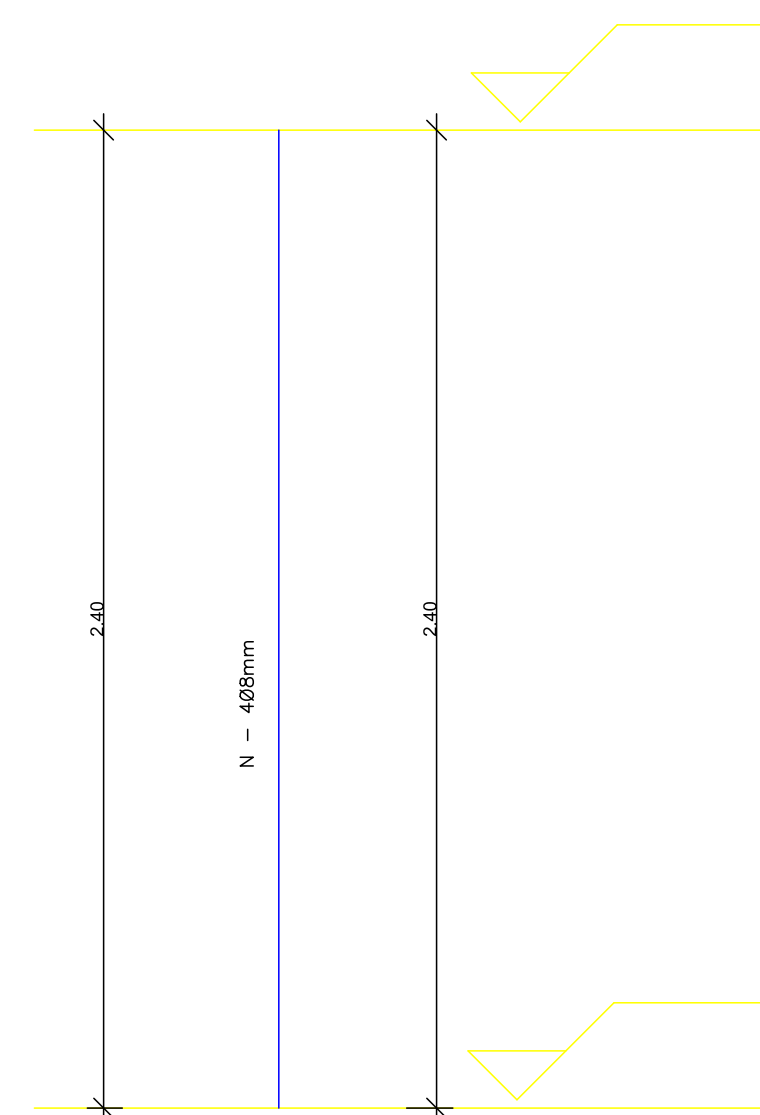

Corte Escada  
Sem Escala

Vista Frontal  
Sem Escala

Vista superior escada  
Sem Escala

●Estacas  
Detalhe Estrutural Escada  
Sem escala

Perspectiva Escada  
Sem Escala

FUNDAÇÃO 25X25

PILAR 20X20

Responsável Técnico  
João Paulo Zerinatti - CREA 506.926.344-0

Responsável Pelo Uso  
PREFEITURA MUNICIPAL DE MONTE ALTO

ETAPA 1 DO PROJETO DE REFORMA - EMEB PROF. AMÉLIA NUNES DE FREITAS  
Detalhes

02/02

Ocupação: ESCOLA EM GERAL  
Local: RUA FRANCISCO BUCK FERREIRA, 111 ESQUINA COM A RUA DELFINO AUGUSTO - JARDIM VERA CRUZ, MONTE ALTO, SP  
PROPRIETÁRIO: PREFEITURA MUNICIPAL DE MONTE ALTO/SP  
RESPONSÁVEL TÉCNICO: Engº JOÃO PAULO ZERINATTI CREA: 506.926.344-0  
ÁREA EXISTENTE: 1838,08m² ÁREA REF.: 0,00 m² ÁREA TOTAL: 1838,08m²  
DESENHISTA: LETÍCIA BORGES ESCALA: Indicada DATA: JUNHO/2024