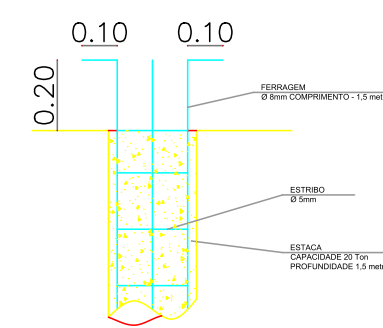

Corte Escada  
Sem Escala

Vista Frontal  
Sem Escala

Vista superior escada  
Sem Escala

●Estacas  
Detalhe Estrutural Escada  
Sem escala

Perspectiva Escada  
Sem Escala

FUNDAÇÃO 25X25

PILAR 20X20

Responsável Técnico  
João Paulo Zerinatti - CREA 506.926.344-0

Responsável Pelo Uso  
PREFEITURA MUNICIPAL DE MONTE ALTO

ETAPA 1 DO PROJETO DE REFORMA - EMEB PROF. AMÉLIA NUNES DE FREITAS  
Detalhes

02/02

Ocupação: ESCOLA EM GERAL  
Local: RUA FRANCISCO BUCK FERREIRA, 111 ESQUINA COM A RUA DELFINO AUGUSTO - JARDIM VERA CRUZ, MONTE ALTO, SP  
PROPRIETÁRIO: PREFEITURA MUNICIPAL DE MONTE ALTO/SP  
RESPONSÁVEL TÉCNICO: Engº JOÃO PAULO ZERINATTI CREA: 506.926.344-0  
ÁREA EXISTENTE: 1838,08m² ÁREA REF.: 0,00 m² ÁREA TOTAL: 1838,08m²  
DESENHISTA: LETÍCIA BORGES ESCALA: Indicada DATA: JUNHO/2024