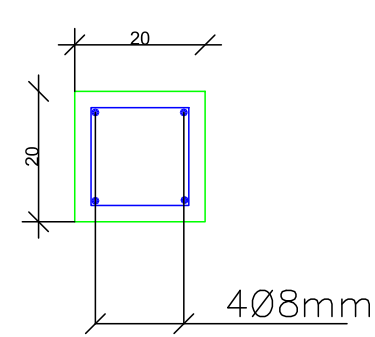

Corte Escada  
Sem Escala

Vista Frontal  
Sem Escala

Vista superior escada  
Sem Escala

●Estacas  
Detalhe Estrutural Escada  
Sem escala

Perspectiva Escada  
Sem Escala

FUNDAÇÃO 25X25

PILAR 20X20

Responsável Técnico  
João Paulo Zerinatti - CREA 506.926.344-0

Responsável Pelo Uso  
PREFEITURA MUNICIPAL DE MONTE ALTO

ETAPA 1 DO PROJETO DE REFORMA - EMEB PROF. AMÉLIA NUNES DE FREITAS  
Detalhes

02/02

Ocupação: ESCOLA EM GERAL  
Local: RUA FRANCISCO BUCK FERREIRA, 111 ESQUINA COM A RUA DELFINO AUGUSTO - JARDIM VERA CRUZ, MONTE ALTO, SP  
PROPRIETÁRIO: PREFEITURA MUNICIPAL DE MONTE ALTO/SP  
RESPONSÁVEL TÉCNICO: Engº JOÃO PAULO ZERINATTI CREA: 506.926.344-0  
ÁREA EXISTENTE: 1838,08m² ÁREA REF.: 0,00 m² ÁREA TOTAL: 1838,08m²  
DESENHISTA: LETÍCIA BORGES ESCALA: Indicada DATA: JUNHO/2024