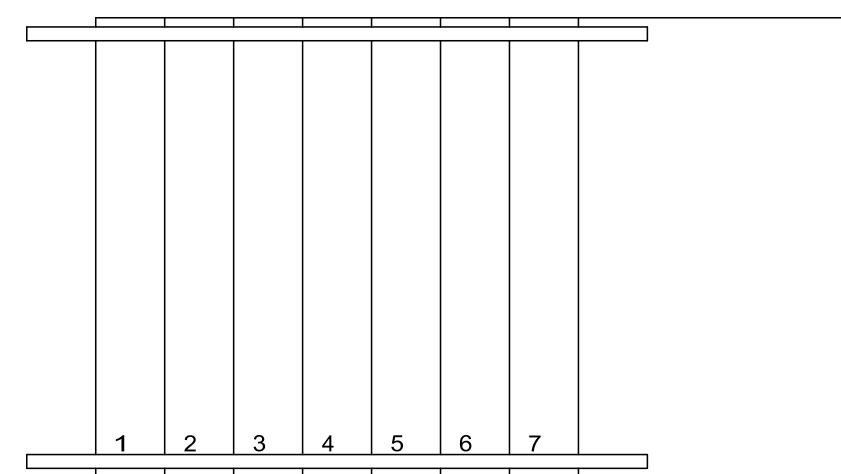

Corte Escada  
Sem Escala

Vista Frontal  
Sem Escala

Vista superior escada  
Sem Escala

●Estacas  
Detalhe Estrutural Escada  
Sem escala

Perspectiva Escada  
Sem Escala

FUNDAÇÃO 25X25

PILAR 20X20

Responsável Técnico  
João Paulo Zerinatti - CREA 506.926.344-0

Responsável Pelo Uso  
PREFEITURA MUNICIPAL DE MONTE ALTO

ETAPA 1 DO PROJETO DE REFORMA - EMEB PROF. AMÉLIA NUNES DE FREITAS  
Detalhes

02/02

Ocupação: ESCOLA EM GERAL  
Local: RUA FRANCISCO BUCK FERREIRA, 111 ESQUINA COM A RUA DELFINO AUGUSTO - JARDIM VERA CRUZ, MONTE ALTO, SP  
PROPRIETÁRIO: PREFEITURA MUNICIPAL DE MONTE ALTO/SP  
RESPONSÁVEL TÉCNICO: Engº JOÃO PAULO ZERINATTI CREA: 506.926.344-0  
ÁREA EXISTENTE: 1838,08m² ÁREA REF.: 0,00 m² ÁREA TOTAL: 1838,08m²  
DESENHISTA: LETÍCIA BORGES ESCALA: Indicada DATA: JUNHO/2024