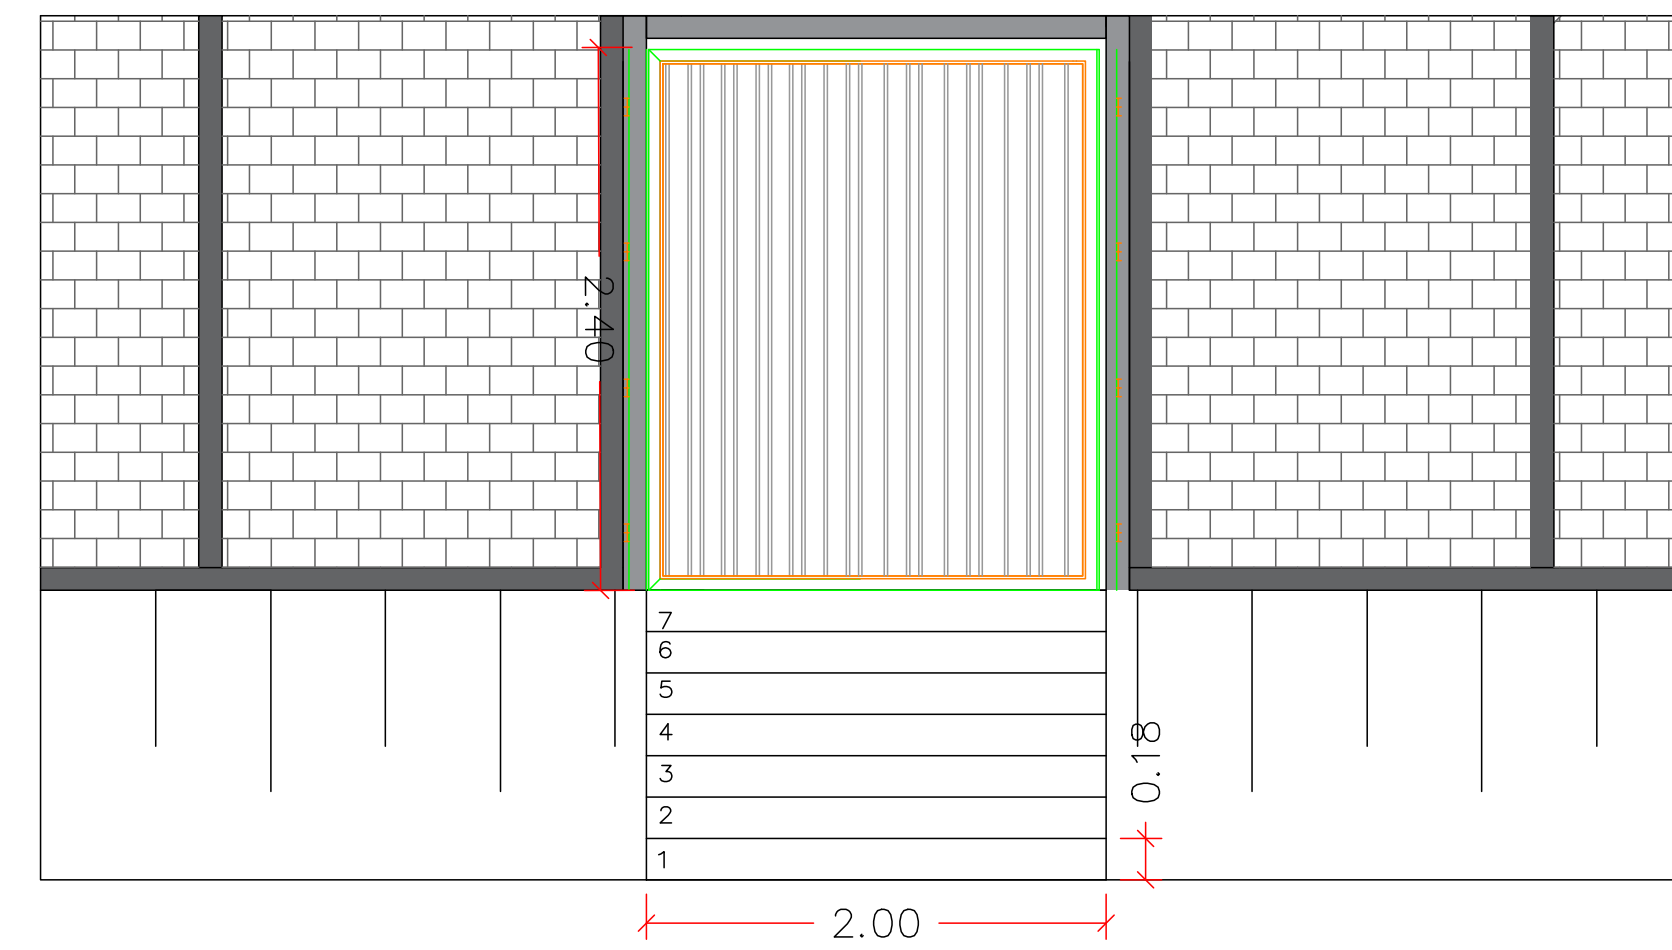

Corte Escada  
Sem Escala

Vista Frontal  
Sem Escala

Vista superior escada  
Sem Escala

●Estacas  
Detalhe Estrutural Escada  
Sem escala

Perspectiva Escada  
Sem Escala

FUNDAÇÃO 25X25

PILAR 20X20

Responsável Técnico  
João Paulo Zerinatti - CREA 506.926.344-0

Responsável Pelo Uso  
PREFEITURA MUNICIPAL DE MONTE ALTO

ETAPA 1 DO PROJETO DE REFORMA - EMEB PROF. AMÉLIA NUNES DE FREITAS  
Detalhes

02/02

Ocupação: ESCOLA EM GERAL  
Local: RUA FRANCISCO BUCK FERREIRA, 111 ESQUINA COM A RUA DELFINO AUGUSTO - JARDIM VERA CRUZ, MONTE ALTO, SP  
PROPRIETÁRIO: PREFEITURA MUNICIPAL DE MONTE ALTO/SP  
RESPONSÁVEL TÉCNICO: Engº JOÃO PAULO ZERINATTI CREA: 506.926.344-0  
ÁREA EXISTENTE: 1838,08m² ÁREA REF.: 0,00 m² ÁREA TOTAL: 1838,08m²  
DESENHISTA: LETÍCIA BORGES ESCALA: Indicada DATA: JUNHO/2024