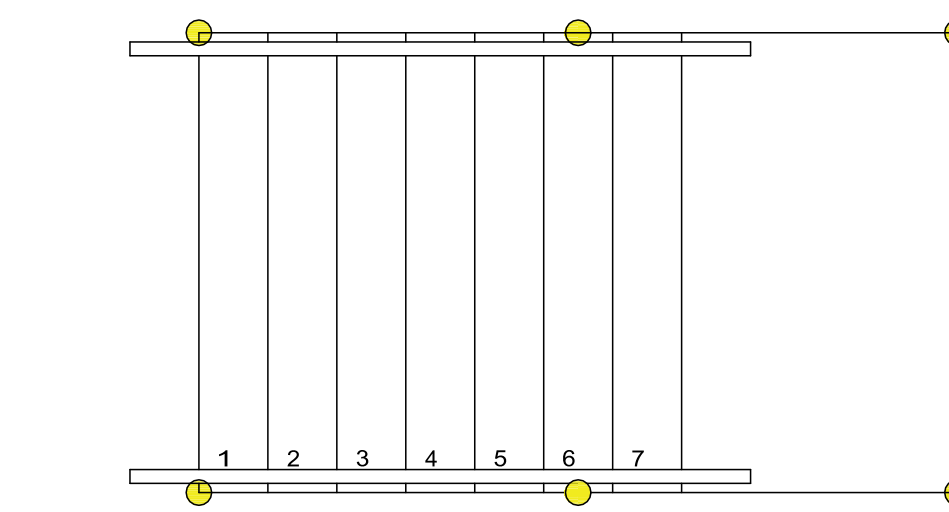

Corte Escada  
Sem Escala

Vista Frontal  
Sem Escala

Vista superior escada  
Sem Escala

●Estacas  
Detalhe Estrutural Escada  
Sem escala

Perspectiva Escada  
Sem Escala

FUNDAÇÃO 25X25

PILAR 20X20

Responsável Técnico  
João Paulo Zerinatti - CREA 506.926.344-0

Responsável Pelo Uso  
PREFEITURA MUNICIPAL DE MONTE ALTO

ETAPA 1 DO PROJETO DE REFORMA - EMEB PROF. AMÉLIA NUNES DE FREITAS  
Detalhes

02/02

Ocupação: ESCOLA EM GERAL  
Local: RUA FRANCISCO BUCK FERREIRA, 111 ESQUINA COM A RUA DELFINO AUGUSTO - JARDIM VERA CRUZ, MONTE ALTO, SP  
PROPRIETÁRIO: PREFEITURA MUNICIPAL DE MONTE ALTO/SP  
RESPONSÁVEL TÉCNICO: Engº JOÃO PAULO ZERINATTI CREA: 506.926.344-0  
ÁREA EXISTENTE: 1838,08m² ÁREA REF.: 0,00 m² ÁREA TOTAL: 1838,08m²  
DESENHISTA: LETÍCIA BORGES ESCALA: Indicada DATA: JUNHO/2024